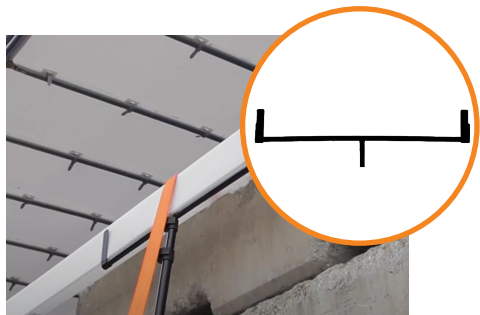

PERCHE MULTI-FONCTION : MULTI-STICK

La **MULTI-STICK** est une perche multifonction qui sécurise les opérations d'arrimage grâce à ses 5 têtes interchangeables.

Le manche télescopique en aluminium **MULTI-STICK** possède une partie en mousse pour une meilleure prise en main et 3 colliers de serrage. Ajustable de 1m à 2m50, il dispose de 5 têtes interchangeables :

1) **Fonction SECU-STICK** : le chauffeur pose et dépose les ridelles en hauteur jusqu'à 3m50, **sans effort** tout en restant au sol. Il peut également mettre en place des coins et cornières de protections (longueur max 1m20).

2) **Fonction STRAP-GO** : tout en assurant la **sécurité** du chauffeur, la sangle est lancée pour couvrir le chargement depuis le sol, et ce jusqu'à 4 mètre maximum. Il limite ainsi le risque de troubles musculosquelettique (TMS).

PERCHE MULTI-FONCTION : MULTI-STICK

5) **Fonction MEASURING-STICK** : permet de mesurer la hauteur d'un véhicule ou d'une charge depuis le sol. Le laser du télémètre prend repère au sol jusqu'en haut de la cible noir. Les mesures s'affichent sur l'écran.