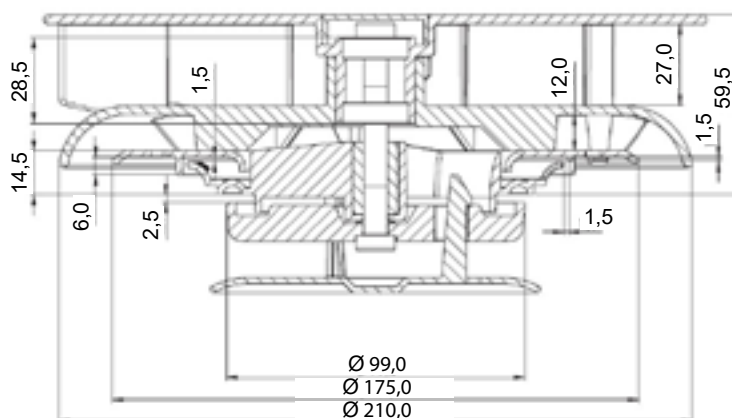

Aérateur de toit rotatif petit modèle

- ▶ Matière : ABS Blanc ou noir
- ▶ Complet avec grille et obturateur d'air
- ▶ Poids : 0,55kg

Livré avec un kit de montage standard qui convient

pour une épaisseur de toit de 1mm à 17mm

Découpe du toit 80mm

Produit	Référence	Couleur
Aérateur de toit rotatif	163-200-1	Blanc
Aérateur de toit rotatif	163-200-2	Noir