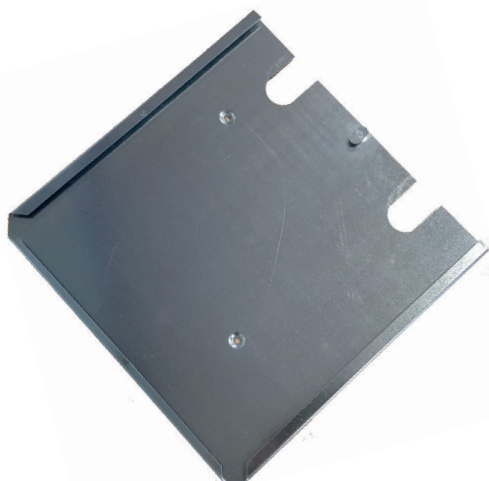

Porte panneau ADR

- ▶ Pour panneau 400 x 300mm
- ▶ Avec Système anti-retournement

Référence	Désignation	Matière	Poids
121-014-13	Porte panneau ADR 300 x 400mm	Acier Galvanisé	0.800 kg
121-014-14	Porte panneau ADR 300 x 400mm	Acier inoxydable - bord PVC noir	0.800 kg
121-013-13	Porte panneau ADR 300 x 300mm	Acier Galvanisé	0.700 kg

- ▶ Pour panneau 300 x 300mm
- ▶ Avec Système anti-retournement