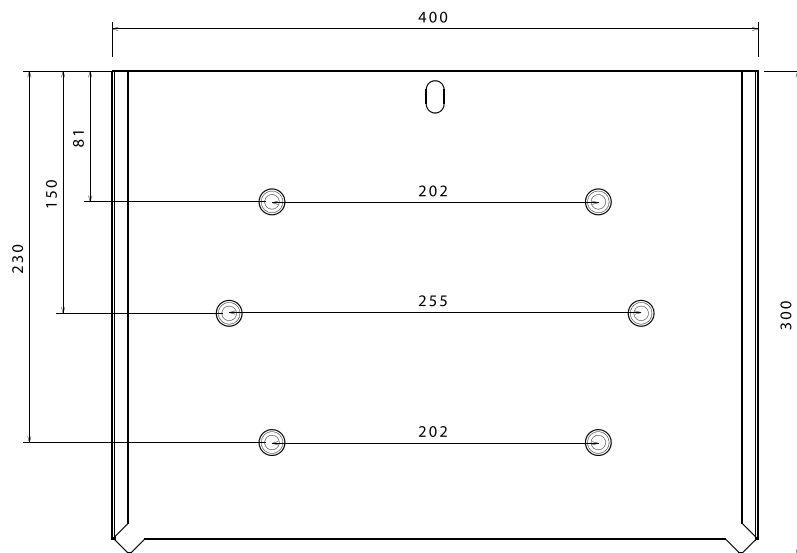

Porte panneau ADR

- ▶ Pour panneau 400 x 300mm
- ▶ Avec Système anti-retournement

Référence	Désignation	Matière	Poids
121-014-13	Porte panneau ADR 300 x 400mm	Acier Galvanisé	0.800 kg
121-014-14	Porte panneau ADR 300 x 400mm	Acier inoxydable - bord PVC noir	0.800 kg
121-013-13	Porte panneau ADR 300 x 300mm	Acier Galvanisé	0.700 kg

- ▶ Pour panneau 300 x 300mm
- ▶ Avec Système anti-retournement