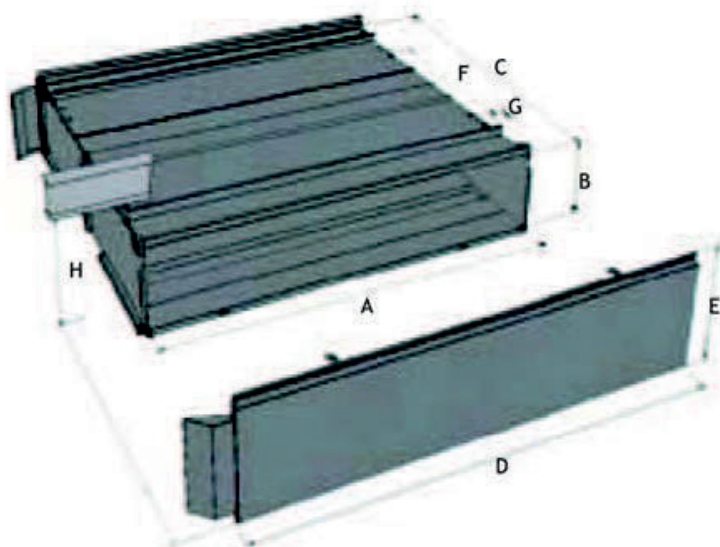

Coffre à palettes

Coffre à palettes - 24, 30, 36 Palettes

Caractéristiques :

- ▶ Matière : Acier galvanisé
- ▶ Facile à assembler (notice et plan de montage inclus)
- ▶ Finition de la porte en alu zinc
- ▶ Livré avec visserie, genouillères et brides de fixation

Palettes	Désignation
24 Palettes	Coffre à palettes Dimensions 2625 x 430 x 2445 x 2710 x 575 x 1305 x 140 (A x B x C x D x E x F x G)
30 Palettes	Coffre à palettes Dimensions 2625 x 550 x 2445 x 2710 x 700 x 1305 x 140 (A x B x C x D x E x F x G)
36 Palettes	Coffre à palettes Dimensions 2625 x 605 x 2445 x 2710 x 750 x 1305 x 140 (A x B x C x D x E x F x G)

Coffre à palettes - 8 Palettes

Caractéristiques :

- ▶ Matière : Acier galvanisé
- ▶ Livré avec visserie, grnouillère brides de fixations
- ▶ Finition de la porte en alu zinc
- ▶ Facile à assembler (notice et plan de montage inclus)

Palettes	Désignation
8 Palettes	Coffre à palettes Dimensions 500 x 1300 x 2445 (H x L x P)