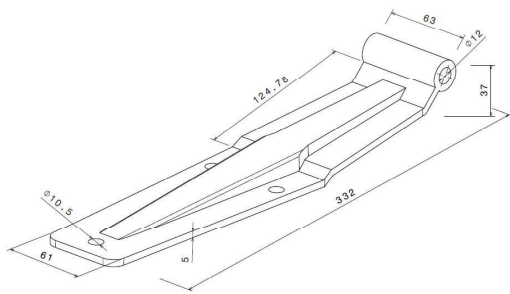

PENTURE FINITION PEINTURE BLANCHE

- ▶ Acier zingué finition peinture blanche
- ▶ Longueur 332 mm
- ▶ Largeur 63 mm
- ▶ Epaisseur 5 mm

Référence	Désignation	Poids
160-010-01	Penture finition peinture blanche	1,5 kg
160-011-31	Chape déportée	0,40 kg
160-012-31	Chape droite	0,40 kg