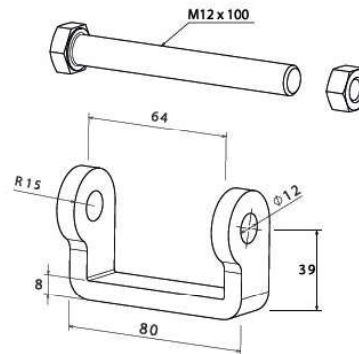

Chape déportée