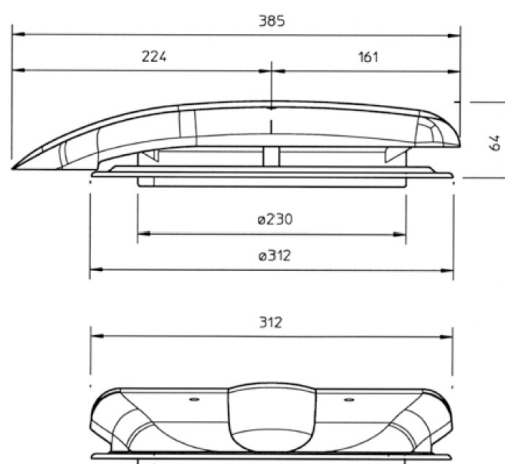

Aérateur de toit électrique 230

- ▶ Matière : ABS noir ou blanc
- ▶ Voltage : 12 ou 24V
- ▶ Poids : 1,65kg
- ▶ Débit d'air m³/heure : 850
- ▶ Puissance : 40W

En option :

Obturbateur d'air

Contrôle de la vitesse