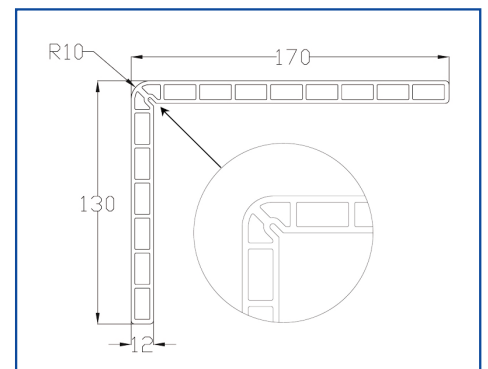

Sa forme asymétrique permet une utilisation et une pose facile.

La cornière est **stable** lors de la pose avant le maintien par sangles.

Caractéristiques :

- PEHD : Polyéthylène haute densité
- Déformation élastique sous forte charge (reprend sa forme initiale)
- Couleur écru
- Forme asymétrique et angle décroché
- Marquage "Forankra"
- **Longueur standard : 2,40 m**
- **Autre longueur disponible : 1,20 m**

Les +

- ▶ **Rigide et robuste** : résiste aux chocs, à la déformation et aux forts écarts thermiques (-30°C / 80°C)
- ▶ **Stabilité pour un arrimage optimal**
- ▶ **100% recyclable**

Référence	Dimensions ailes H x l (mm)	Longueur (mm)	Épaisseur (mm)	Poids (kg)
44973 ALV	130 x 170	2400	12	3,6
44973 ALV 120	130 x 170	1200	12	3,6