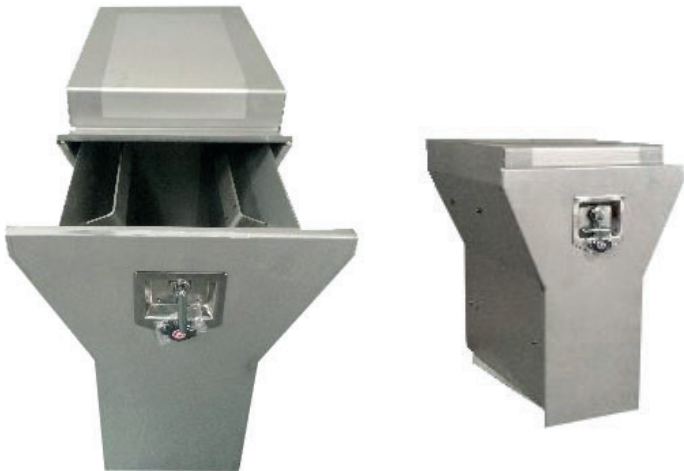

## Coffre outils entre essieux

- ▶ Acier inoxydable 304
- ▶ Epaisseur 2mm
- ▶ Renfort intérieur
- ▶ Joint de porte
- ▶ 1 fermeture «T» 1/4 tours inox

Référence	Désignation	Poids	Nbre Fermetures
107-0466062-7	Coffre métallique 460 - Inox 304 Dimensions 460 x 600 x 620 mm (L x p x H) Plan ci-dessous	60kg	1
107-0515262-7	Coffre métallique 510 - Inox 304 Dimensions 510 x 520 x 620 mm (L x p x H)	56kg	1
107-0516067-7	Coffre métallique 510 - Inox 304 Dimensions 510 x 600 x 620 mm (L x p x H)	60kg	1