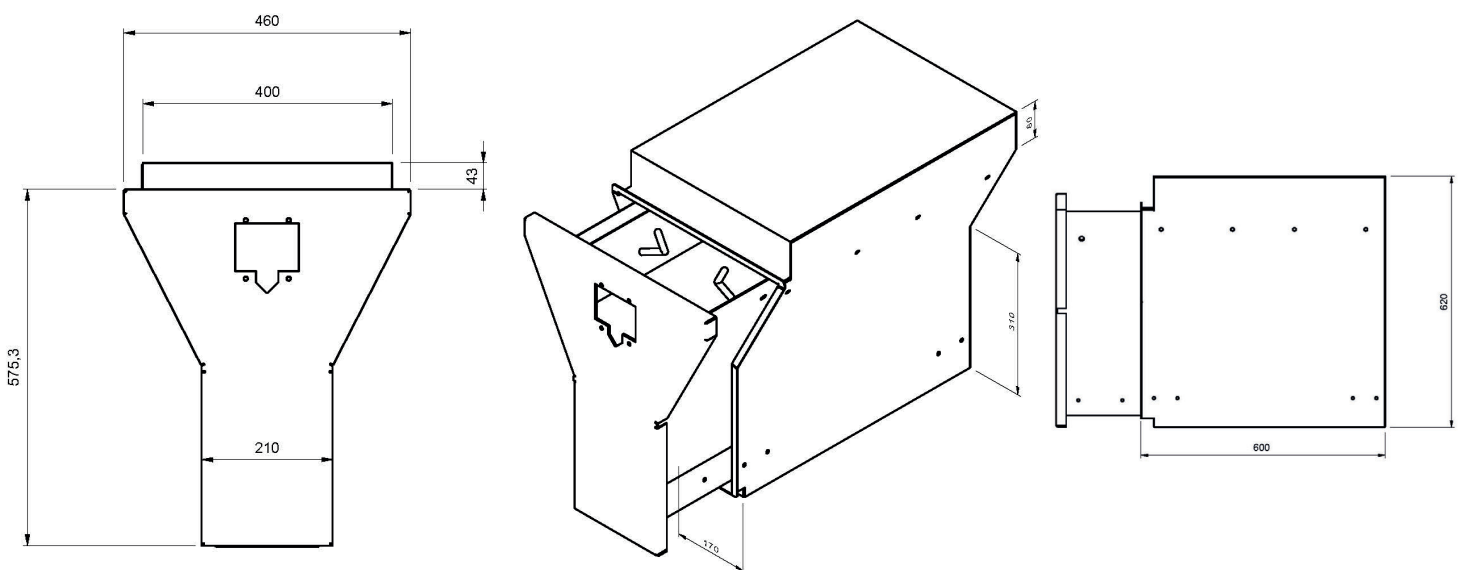

## Coffre outils entre essieux

- ▶ Acier inoxydable 304
- ▶ Epaisseur 2mm
- ▶ Renfort intérieur
- ▶ Joint de porte
- ▶ 1 fermeture «T» 1/4 tours inox

Référence	Désignation	Poids	Nbre Fermetures
107-0466062-7	Coffre métallique 460 - Inox 304 Dimensions 460 x 600 x 620 mm (L x p x H) Plan ci-dessous	60kg	1
107-0515262-7	Coffre métallique 510 - Inox 304 Dimensions 510 x 520 x 620 mm (L x p x H)	56kg	1
107-0516067-7	Coffre métallique 510 - Inox 304 Dimensions 510 x 600 x 620 mm (L x p x H)	60kg	1