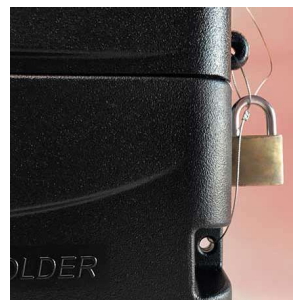

Porte document A4

- ▶ Polyéthylène rotomoulé
- ▶ Trous de fixation intégrés
- ▶ Câble acier

Les +

Porte document imperméable

Couvercle amovible avec câble acier

Personnalisable avec logo

Fermeture avec un cadenas (non fourni)

Référence	Désignation	Hauteur (mm)	Largeur (mm)	Profondeur (mm)	Poids
106-003	Porte document A4	350	280	60	0,8 kg