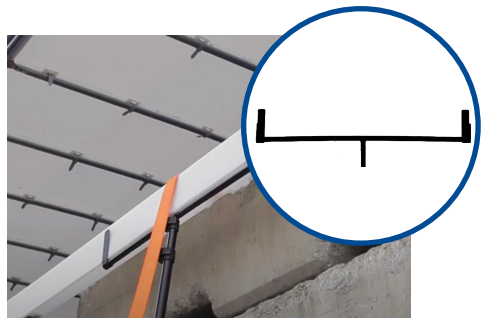

PERCHE MULTI-FONCTION : MULTI-STICK

La **MULTI-STICK** est une perche multifonction qui sécurise les opérations d'arrimage grâce à ses 5 têtes interchangeables.

Le manche télescopique en aluminium **MULTI-STICK** possède une partie en mousse pour une meilleure prise en main et 3 colliers de serrage. Ajustable de 1m à 2m50, il dispose de 5 têtes interchangeables :

1) **Fonction SECU-STICK** : le chauffeur pose et dépose les ridelles en hauteur jusqu'à 3m50, **sans effort** tout en restant au sol. Il peut également mettre en place des coins et cornières de protections (longueur max 1m20).

2) **Fonction STRAP-GO** : tout en assurant la **sécurité** du chauffeur, la sangle est lancée pour couvrir le chargement depuis le sol, et ce jusqu'à 4 mètre maximum. Il limite ainsi le risque de troubles musculosquelettique (TMS).

PERCHE MULTI-FONCTION : MULTI-STICK

5) **Fonction MEASURING-STICK** : permet de mesurer la hauteur d'un véhicule ou d'une charge depuis le sol. Le laser du télémètre prend repère au sol jusqu'en haut de la cible noir. Les mesures s'affichent sur l'écran.