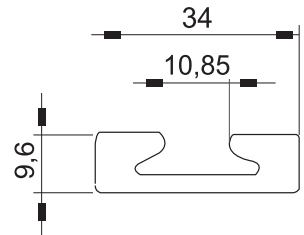

PROFIL 500 LÉGER

Caractéristiques :

Référence : 146-456-3000
Dimensions : 34 x 9,6 mm
Entraxe : 25,4 mm
Longueur : 3000 mm
Résistance : 500 daN
Poids : 0,55 kg/m
Matière : Aluminium

- ▶ Facilement encastrable
- ▶ Utilisation arrimage vertical (exemple : Smartbar) et horizontal (exemple : sangles)
- ▶ Facilement lavable
- ▶ Option : embout de protection du rail, ref : 46006 50

PROFIL 500 SEMI-ARRONDI

Caractéristiques :

Référence : 146-180-2000
Dimensions : 50 x 11,3 mm
Entraxe : 25,4 mm
Longueur : 2000 mm
Résistance : 500 daN
Poids : 0,68 kg/m
Matière : Aluminium

- ▶ Evite tout frottement avec la marchandise
- ▶ Facilement lavable
- ▶ Option : embout de protection du rail, réf : 46006 21