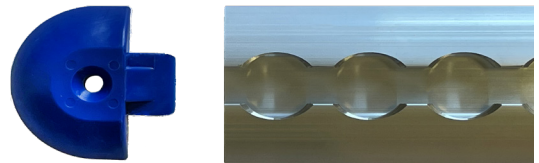

PROFIL 500 LÉGER

Caractéristiques :

Référence : 146-456-3000
Dimensions : 34 x 9,6 mm
Entraxe : 25,4 mm
Longueur : 3000 mm
Résistance : 500 daN
Poids : 0,55 kg/m
Matière : Aluminium

- ▶ Facilement encastrable
- ▶ Utilisation arrimage vertical (exemple : Smartbar) et horizontal (exemple : sangles)
- ▶ Facilement lavable
- ▶ Option : embout de protection du rail, ref : 46006 50

PROFIL 500 SEMI-ARRONDI

Caractéristiques :

Référence : 146-180-2000
Dimensions : 50 x 11,3 mm
Entraxe : 25,4 mm
Longueur : 2000 mm
Résistance : 500 daN
Poids : 0,68 kg/m
Matière : Aluminium

- ▶ Evite tout frottement avec la marchandise
- ▶ Facilement lavable
- ▶ Option : embout de protection du rail, réf : 46006 21