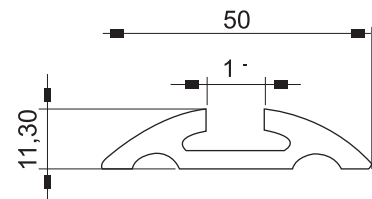

PROFIL 500 LÉGER

Caractéristiques :

Référence : 146-456-3000
Dimensions : 34 x 9,6 mm
Entraxe : 25,4 mm
Longueur : 3000 mm
Résistance : 500 daN
Poids : 0,55 kg/m
Matière : Aluminium

- ▶ Facilement encastrable
- ▶ Utilisation arrimage vertical (exemple : Smartbar) et horizontal (exemple : sangles)
- ▶ Facilement lavable
- ▶ Option : embout de protection du rail, ref : 46006 50

PROFIL 500 SEMI-ARRONDI

Caractéristiques :

Référence : 146-180-2000
Dimensions : 50 x 11,3 mm
Entraxe : 25,4 mm
Longueur : 2000 mm
Résistance : 500 daN
Poids : 0,68 kg/m
Matière : Aluminium

- ▶ Evite tout frottement avec la marchandise
- ▶ Facilement lavable
- ▶ Option : embout de protection du rail, réf : 46006 21