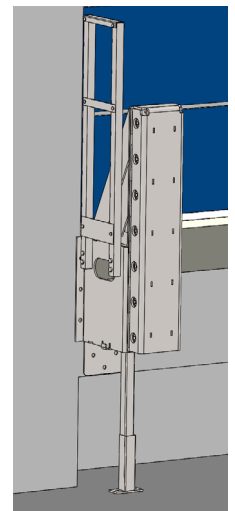

BUTDOCK XXL AVEC CAISSON ZONE REFUGE

Butoir de quai XXL permettant d'éviter les chocs lors de la mise à quais de **conteneurs** et **caisses mobiles**.

Afin d'assurer la **sécurité des opérateurs** et de **supprimer les risques d'accidents** lors de la mise à quai, ces butoirs sont munis de **caissons de sécurité** créant une **zone de refuge de 500 mm**.

Garde corps et pieds en option

- ▶ **Conception et fabrication française**
- ▶ **Hauteur hors norme** : 1234 mm, soit 630 mm au dessus du quai, parfaitement adapté pour les conteneurs et caisses mobiles
- ▶ **Robuste** : conception en acier avec une plaque de choc de 10 mm d'épaisseur qui vient recouvrir les butoirs caoutchouc intégrés
- ▶ **Sécurité** : Deux caissons créant une zone de refuge de 500 mm

Produit	Référence	Dimensions hors tout h x l x p (mm)	Poids (kg)	Matière
Butoir gauche	93.950.865	1234 x 294 x 600	137 kg	Acier zingué, caoutchouc
Butoir droit	93.950.866			