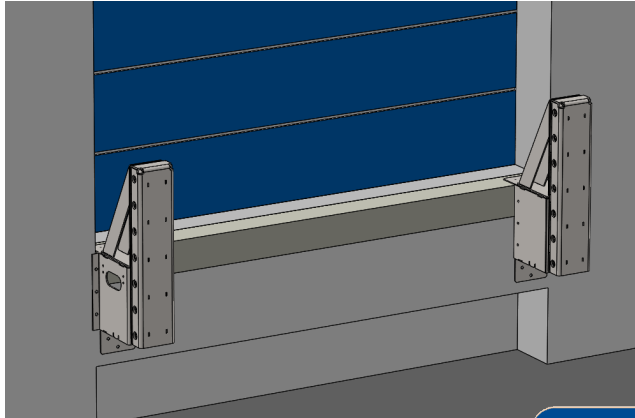

BUTDOCK XXL AVEC CAISSON ZONE REFUGE

Butoir de quai XXL permettant d'éviter les chocs lors de la mise à quais de **conteneurs** et **caisses mobiles**.

Afin d'assurer la **sécurité des opérateurs** et de **supprimer les risques d'accidents** lors de la mise à quai, ces butoirs sont munis de **caissons de sécurité** créant une **zone de refuge de 500 mm**.

Garde corps et pieds en option

- ▶ **Conception et fabrication française**
- ▶ **Hauteur hors norme** : 1234 mm, soit 630 mm au dessus du quai, parfaitement adapté pour les conteneurs et caisses mobiles
- ▶ **Robuste** : conception en acier avec une plaque de choc de 10 mm d'épaisseur qui vient recouvrir les butoirs caoutchouc intégrés
- ▶ **Sécurité** : Deux caissons créant une zone de refuge de 500 mm

Produit	Référence	Dimensions hors tout h x l x p (mm)	Poids (kg)	Matière
Butoir gauche	93.950.865	1234 x 294 x 600	137 kg	Acier zingué, caoutchouc
Butoir droit	93.950.866			