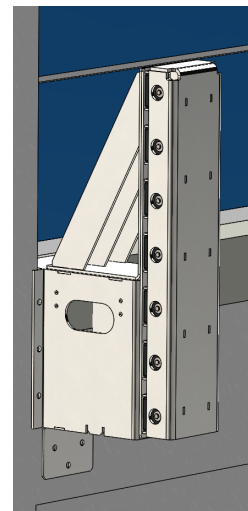

BUTDOCK XXL AVEC CAISSON ZONE REFUGE

Butoir de quai XXL permettant d'éviter les chocs lors de la mise à quais de **conteneurs** et **caisses mobiles**.

Afin d'assurer la **sécurité des opérateurs** et de **supprimer les risques d'accidents** lors de la mise à quai, ces butoirs sont munis de **caissons de sécurité** créant une **zone de refuge de 500 mm**.

Garde corps et pieds en option

- ▶ **Conception et fabrication française**
- ▶ **Hauteur hors norme** : 1234 mm, soit 630 mm au dessus du quai, parfaitement adapté pour les conteneurs et caisses mobiles
- ▶ **Robuste** : conception en acier avec une plaque de choc de 10 mm d'épaisseur qui vient recouvrir les butoirs caoutchouc intégrés
- ▶ **Sécurité** : Deux caissons créant une zone de refuge de 500 mm

Produit	Référence	Dimensions hors tout h x l x p (mm)	Poids (kg)	Matière
Butoir gauche	93.950.865	1234 x 294 x 600	137 kg	Acier zingué, caoutchouc
Butoir droit	93.950.866			