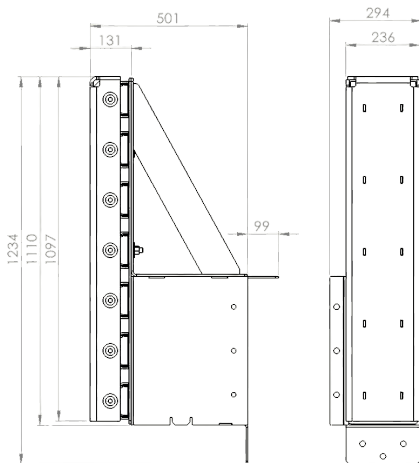

BUTDOCK XXL AVEC CAISSON ZONE REFUGE

Butoir de quai XXL permettant d'éviter les chocs lors de la mise à quais de **conteneurs** et **caisses mobiles**.

Afin d'assurer la **sécurité des opérateurs** et de **supprimer les risques d'accidents** lors de la mise à quai, ces butoirs sont munis de **caissons de sécurité** créant une **zone de refuge de 500 mm**.

Garde corps et pieds en option

- ▶ **Conception et fabrication française**
- ▶ **Hauteur hors norme** : 1234 mm, soit 630 mm au dessus du quai, parfaitement adapté pour les conteneurs et caisses mobiles
- ▶ **Robuste** : conception en acier avec une plaque de choc de 10 mm d'épaisseur qui vient recouvrir les butoirs caoutchouc intégrés
- ▶ **Sécurité** : Deux caissons créant une zone de refuge de 500 mm

Produit	Référence	Dimensions hors tout h x l x p (mm)	Poids (kg)	Matière
Butoir gauche	93.950.865	1234 x 294 x 600	137 kg	Acier zingué, caoutchouc
Butoir droit	93.950.866			