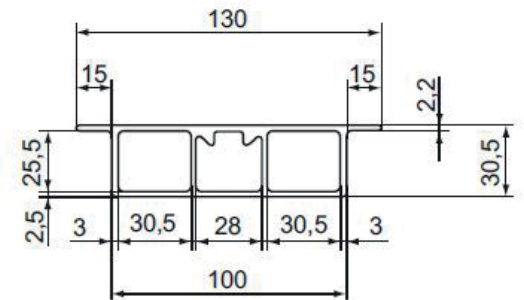

Gamme 400XF - Rancher latéral

Référence	Désignation	Poids
159-310006	Rancher latéral H 300mm	1.35kg
159-310012	Rancher latéral H 400mm	1.67kg
159-310010	Rancher latéral K 600mm	2.37kg

Gamme 4000XF - Instructions de montage