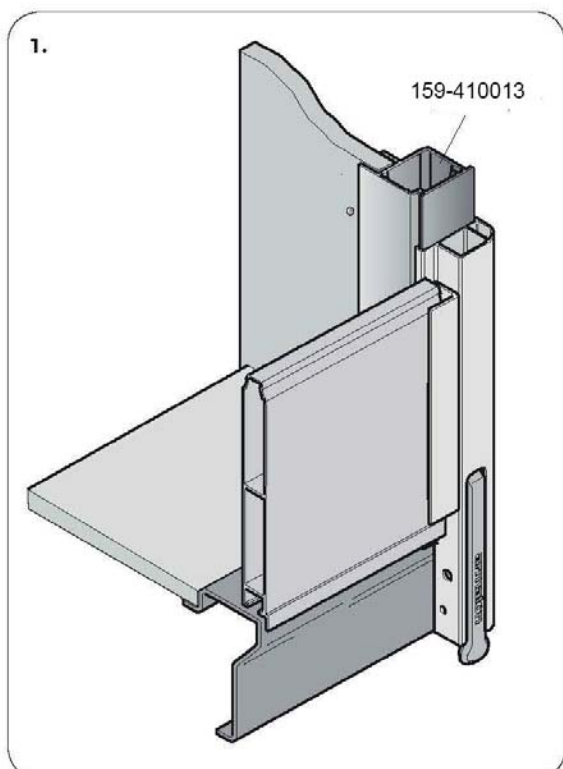

Gamme 4000XF - Instructions de montage