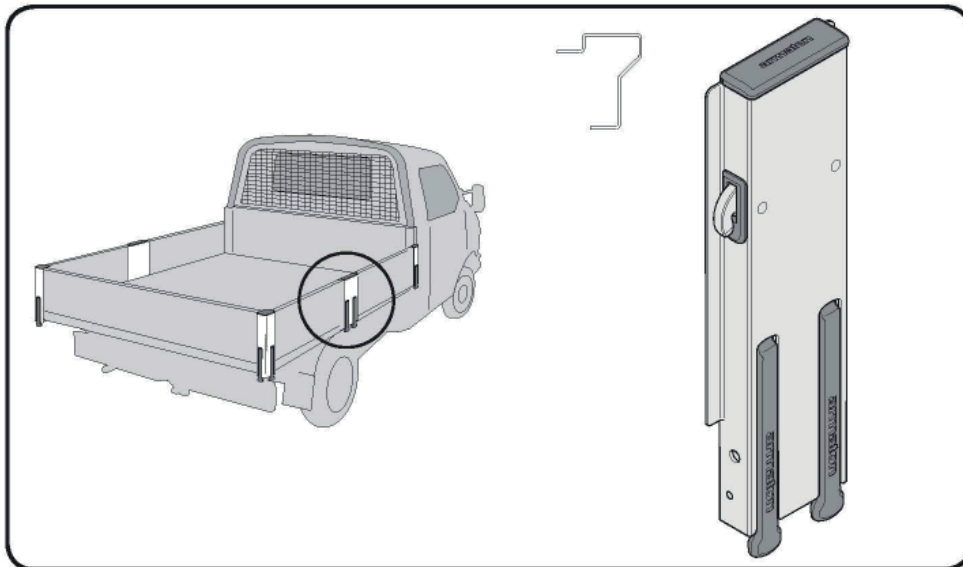

Gamme 4000XF - Instructions de montage