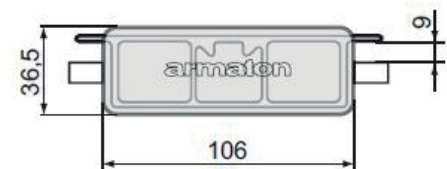

Gamme 400XF - Rancher latéral

Référence	Désignation	Poids
159-310006	Rancher latéral H 300mm	1.35kg
159-310012	Rancher latéral H 400mm	1.67kg
159-310010	Rancher latéral K 600mm	2.37kg

Gamme 4000XF - Instructions de montage