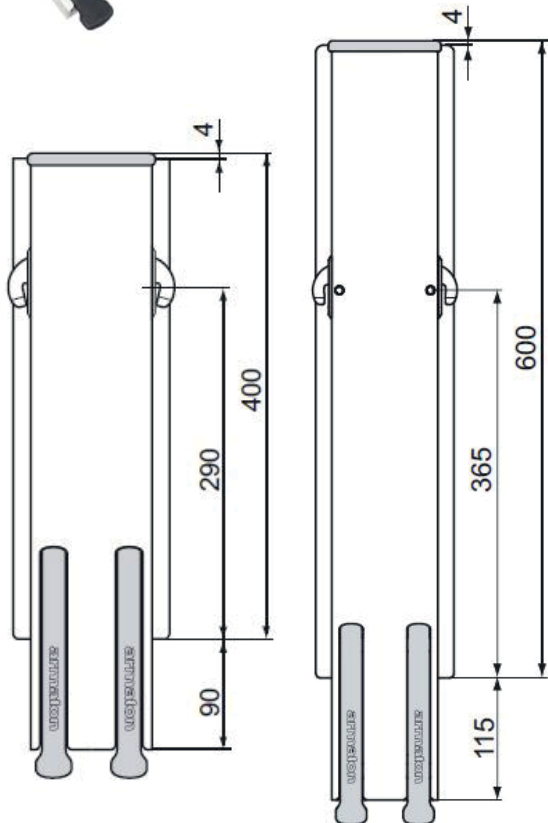

Gamme 400XF - Rancher latéral

Référence	Désignation	Poids
159-310006	Rancher latéral H 300mm	1.35kg
159-310012	Rancher latéral H 400mm	1.67kg
159-310010	Rancher latéral K 600mm	2.37kg

Gamme 4000XF - Instructions de montage