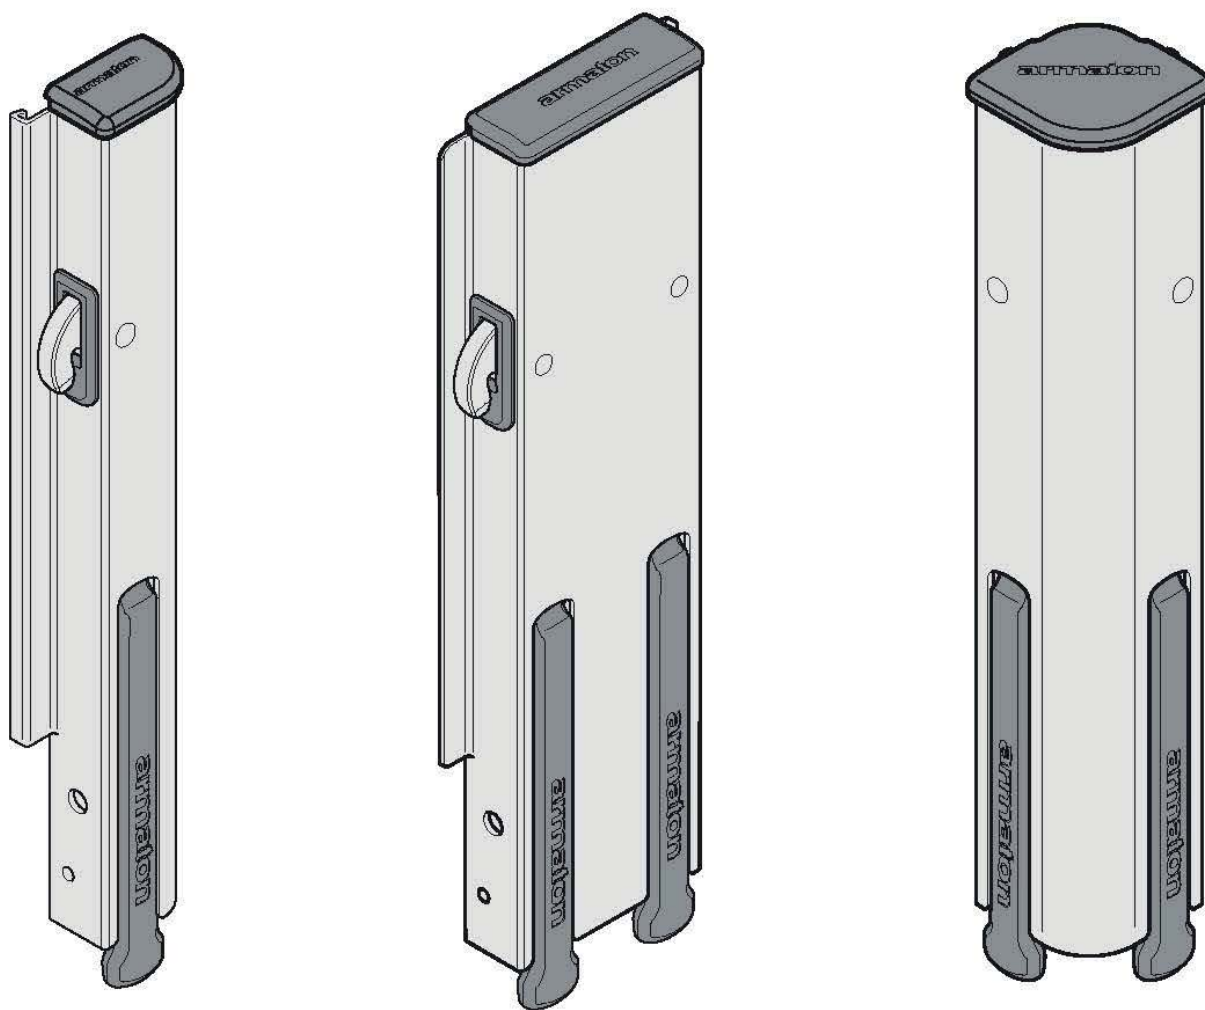

Gamme 400XF - Rancher latéral

Référence	Désignation	Poids
159-310006	Rancher latéral H 300mm	1.35kg
159-310012	Rancher latéral H 400mm	1.67kg
159-310010	Rancher latéral K 600mm	2.37kg

Gamme 4000XF - Instructions de montage