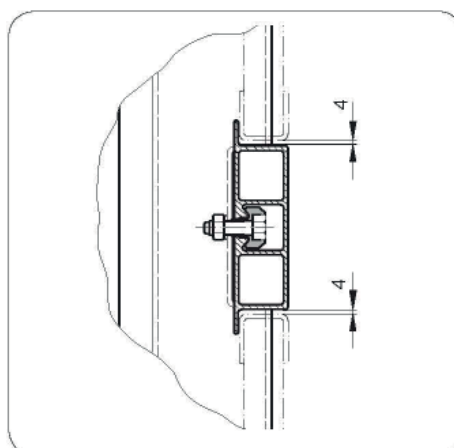

Gamme 4000XF - Instructions de montage