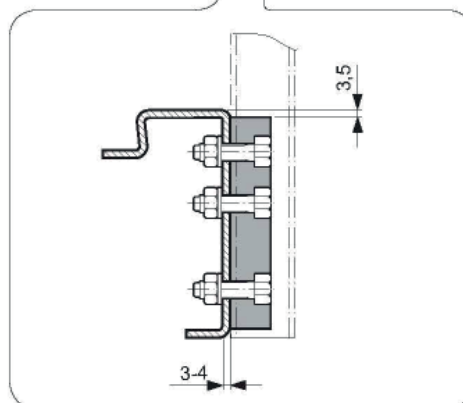

Gamme 4000XF - Instructions de montage