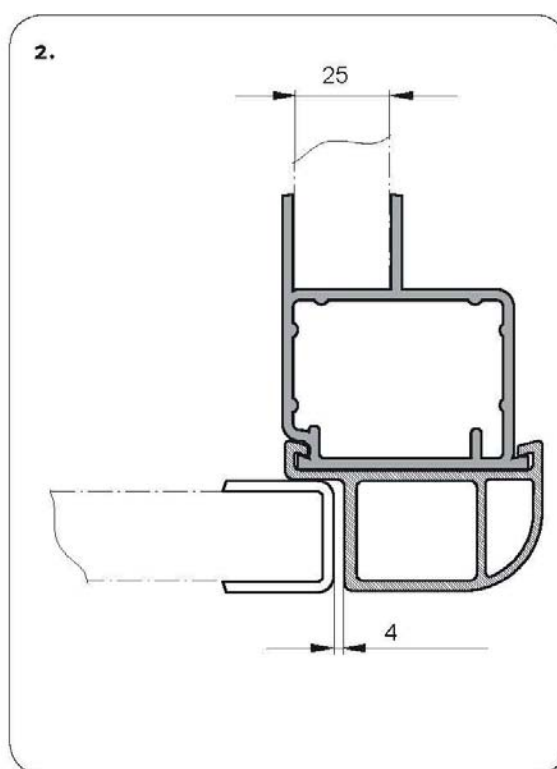

Gamme 4000XF - Instructions de montage