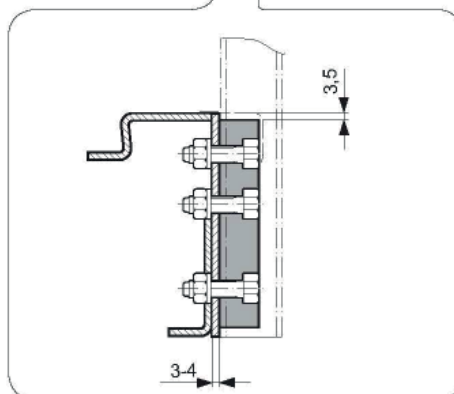

Gamme 4000XF - Instructions de montage