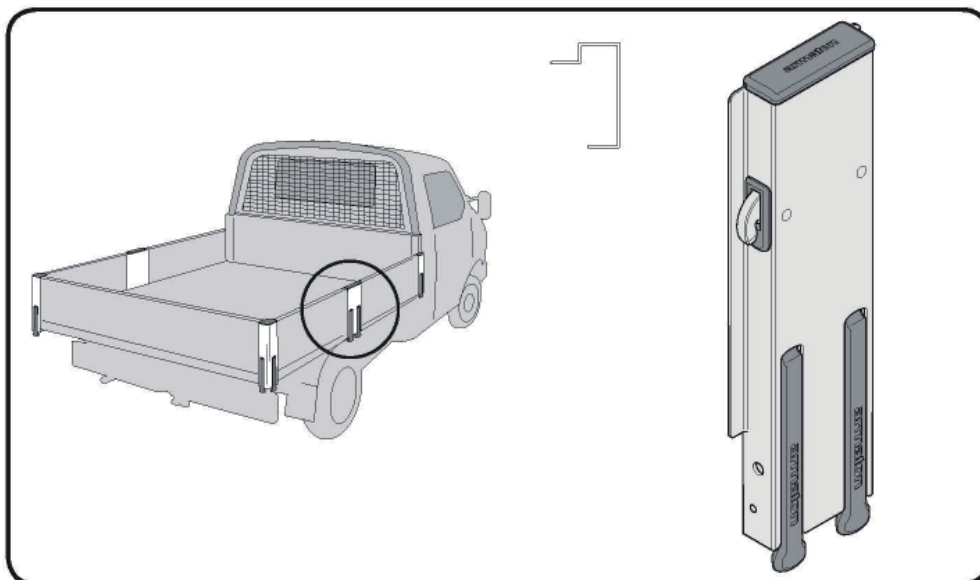

Gamme 4000XF - Instructions de montage