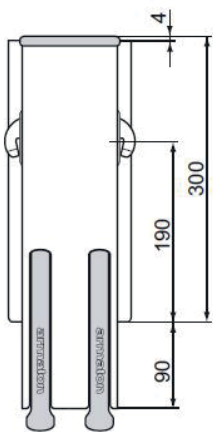

Gamme 400XF - Rancher latéral

Référence	Désignation	Poids
159-310006	Rancher latéral H 300mm	1.35kg
159-310012	Rancher latéral H 400mm	1.67kg
159-310010	Rancher latéral K 600mm	2.37kg

Gamme 4000XF - Instructions de montage