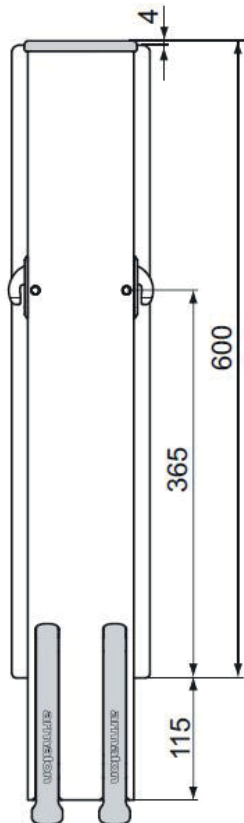

Gamme 400XF - Rancher latéral

Référence	Désignation	Poids
159-310006	Rancher latéral H 300mm	1.35kg
159-310012	Rancher latéral H 400mm	1.67kg
159-310010	Rancher latéral K 600mm	2.37kg

Gamme 4000XF - Instructions de montage

Gamme 4000XF - Instructions de montage

Gamme 4000XF - Instructions de montage

Gamme 4000XF - Instructions de montage

Gamme 4000XF - Instructions de montage

Gamme 4000XF - Instructions de montage