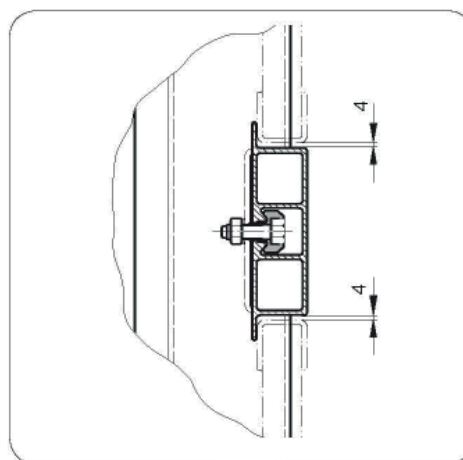

Gamme 4000XF - Instructions de montage