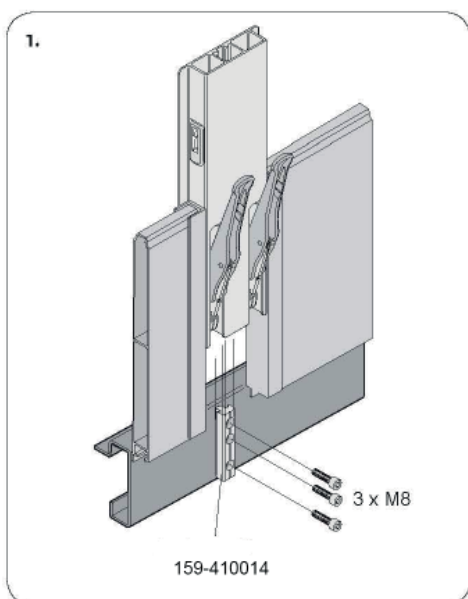

Gamme 4000XF - Instructions de montage