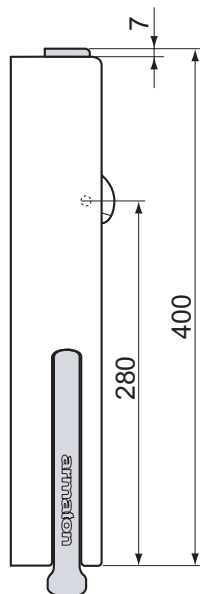

Armaton 3000 XF

Armaton 3000 XF – ett viktoptimerat lämlåssystem för högsta möjliga nyttolast för fordon med en lastförmåga upp till 6000 kg. Lämlåset är lätthanterligt, slitstarkt och ergonomiskt.

Den unika handtagsrörelsen på 160 grader och med 37 mm byggmått i öppet läge minskar risken att handtaget tar i konstruktioner, som t ex verktyglådor, under flaket. Handtaget är dessutom utbytbart.

Ökad säkerhet

För ökad säkerhet har låsmekanismen en trestegsrörelse,
Steg 1: Jämviktsläge
Steg 2: Låshaken påverkas ej, frigång
Steg 3: Låshaken öppnar
se fig 2.

Inget slammer, stor inhämtningsförmåga

Låshaken är fjäderbelastad för att tillsammans med slitblecket helt ta upp slamret i alla riktningar mellan lämlås och kantskoning. Designen är optimerad för största inhämtningsförmåga. Vilket ger en enkel, smidig och distinkt låsning, se fig 3.

Lämlås, 300 mm, höger

Lämlås, 400 mm, höger

Lämlås, 350 mm, höger

Specifikation

Beskrivning	Vikt	Art nr
300 mm lämhöjd:		
Lämlås, vänster 300 mm	0,55 kg	510110016
Lämlås, höger 300 mm	0,55 kg	510110017
350 mm lämhöjd:		
Lämlås, vänster 350 mm	0,60 kg	510110020
Lämlås, höger 350 mm	0,60 kg	510110021
400 mm lämhöjd:		
Lämlås, vänster 400 mm	0,68 kg	510110003
Lämlås, höger 400 mm	0,68 kg	510110004

Armaton 3000 XF är testad enligt Europeisk standard EN 12642 för fordon upp till 6000 kg lastförmåga.

Kantskoning, 300 mm, höger

Kantskoning, 400 mm, höger

Kantskoning, 350 mm, höger

Specifikation

Beskrivning	Vikt	Art. nr	Anm.
300 mm lämhöjd:			
Kantskoning, vänster 300 mm	0,28 kg	510110019	Passar till lämlås 510110016
Kantskoning, höger 300 mm	0,28 kg	510110018	Passar till lämlås 510110017
350 mm lämhöjd:			
Kantskoning, vänster 350 mm	0,33 kg	510110023	Passar till lämlås 510110020
Kantskoning, höger 350 mm	0,33 kg	510110022	Passar till lämlås 510110021
400 mm lämhöjd:			
Kantskoning, vänster 400 mm	0,37 kg	510110008	Passar till lämlås 510110003
Kantskoning, höger 400 mm	0,37 kg	510110007	Passar till lämlås 510110004