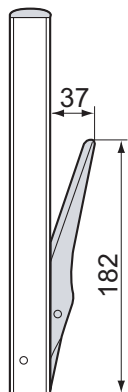

Armaton 3000 XF

Armaton 3000 XF – ett viktoptimerat lämlåssystem för högsta möjliga nyttolast för fordon med en lastförmåga upp till 6000 kg. Lämlåset är lätthanterligt, slitstarkt och ergonomiskt.

Den unika handtagsrörelsen på 160 grader och med 37 mm byggmått i öppet läge minskar risken att handtaget tar i konstruktioner, som t ex verktyglådor, under flaket. Handtaget är dessutom utbytbart.

Ökad säkerhet

För ökad säkerhet har låsmekanismen en trestegsrörelse,
Steg 1: Jämviktsläge
Steg 2: Låshaken påverkas ej, frigång
Steg 3: Låshaken öppnar
se fig 2.

Inget slammer, stor inhämtningsförmåga

Låshaken är fjäderbelastad för att tillsammans med slitblecket helt ta upp slamret i alla riktningar mellan lämlås och kantskoning. Designen är optimerad för största inhämtningsförmåga. Vilket ger en enkel, smidig och distinkt låsning, se fig 3.

Lämlås, 300 mm, höger

Lämlås, 400 mm, höger

Lämlås, 350 mm, höger

Specifikation

Beskrivning	Vikt	Art nr
300 mm lämhöjd:		
Lämlås, vänster 300 mm	0,55 kg	510110016
Lämlås, höger 300 mm	0,55 kg	510110017
350 mm lämhöjd:		
Lämlås, vänster 350 mm	0,60 kg	510110020
Lämlås, höger 350 mm	0,60 kg	510110021
400 mm lämhöjd:		
Lämlås, vänster 400 mm	0,68 kg	510110003
Lämlås, höger 400 mm	0,68 kg	510110004

Armaton 3000 XF är testad enligt Europeisk standard EN 12642 för fordon upp till 6000 kg lastförmåga.

Kantskoning, 300 mm, höger

Kantskoning, 400 mm, höger

Kantskoning, 350 mm, höger

Specifikation

Beskrivning	Vikt	Art. nr	Anm.
300 mm lämhöjd:			
Kantskoning, vänster 300 mm	0,28 kg	510110019	Passar till lämlås 510110016
Kantskoning, höger 300 mm	0,28 kg	510110018	Passar till lämlås 510110017
350 mm lämhöjd:			
Kantskoning, vänster 350 mm	0,33 kg	510110023	Passar till lämlås 510110020
Kantskoning, höger 350 mm	0,33 kg	510110022	Passar till lämlås 510110021
400 mm lämhöjd:			
Kantskoning, vänster 400 mm	0,37 kg	510110008	Passar till lämlås 510110003
Kantskoning, höger 400 mm	0,37 kg	510110007	Passar till lämlås 510110004