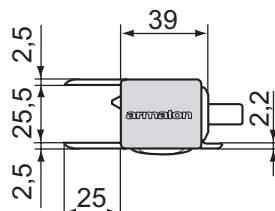

Lämlås, 300 mm, höger

Lämlås, 400 mm, höger

Lämlås, 350 mm, höger

Specifikation

Beskrivning	Vikt	Art nr
300 mm lämhöjd:		
Lämlås, vänster 300 mm	0,55 kg	510110016
Lämlås, höger 300 mm	0,55 kg	510110017
350 mm lämhöjd:		
Lämlås, vänster 350 mm	0,60 kg	510110020
Lämlås, höger 350 mm	0,60 kg	510110021
400 mm lämhöjd:		
Lämlås, vänster 400 mm	0,68 kg	510110003
Lämlås, höger 400 mm	0,68 kg	510110004

Armaton 3000 XF är testad enligt Europeisk standard EN 12642 för fordon upp till 6000 kg lastförmåga.

Kantskoning, 300 mm, höger

Kantskoning, 400 mm, höger

Kantskoning, 350 mm, höger

Specifikation

Beskrivning	Vikt	Art. nr	Anm.
300 mm lämhöjd:			
Kantskoning, vänster 300 mm	0,28 kg	510110019	Passar till lämlås 510110016
Kantskoning, höger 300 mm	0,28 kg	510110018	Passar till lämlås 510110017
350 mm lämhöjd:			
Kantskoning, vänster 350 mm	0,33 kg	510110023	Passar till lämlås 510110020
Kantskoning, höger 350 mm	0,33 kg	510110022	Passar till lämlås 510110021
400 mm lämhöjd:			
Kantskoning, vänster 400 mm	0,37 kg	510110008	Passar till lämlås 510110003
Kantskoning, höger 400 mm	0,37 kg	510110007	Passar till lämlås 510110004