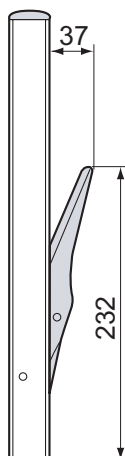

Armaton 3000 XF

Armaton 3000 XF – ett viktoptimerat lämlåssystem för högsta möjliga nyttolast för fordon med en lastförmåga upp till 6000 kg. Lämlåset är lätthanterligt, slitstarkt och ergonomiskt.

Den unika handtagsrörelsen på 160 grader och med 37 mm byggmått i öppet läge minskar risken att handtaget tar i konstruktioner, som t ex verktyglådor, under flaket. Handtaget är dessutom utbytbart.

Ökad säkerhet

För ökad säkerhet har låsmekanismen en trestegsrörelse,
Steg 1: Jämviktsläge
Steg 2: Låshaken påverkas ej, frigång
Steg 3: Låshaken öppnar
se fig 2.

Inget slammer, stor inhämtningsförmåga

Låshaken är fjäderbelastad för att tillsammans med slitblecket helt ta upp slamret i alla riktningar mellan lämlås och kantskoning. Designen är optimerad för största inhämtningsförmåga. Vilket ger en enkel, smidig och distinkt låsning, se fig 3.

Lämlås, 300 mm, höger

Lämlås, 400 mm, höger

Lämlås, 350 mm, höger

Specifikation

Beskrivning	Vikt	Art nr
300 mm lämhöjd:		
Lämlås, vänster 300 mm	0,55 kg	510110016
Lämlås, höger 300 mm	0,55 kg	510110017
350 mm lämhöjd:		
Lämlås, vänster 350 mm	0,60 kg	510110020
Lämlås, höger 350 mm	0,60 kg	510110021
400 mm lämhöjd:		
Lämlås, vänster 400 mm	0,68 kg	510110003
Lämlås, höger 400 mm	0,68 kg	510110004

Armaton 3000 XF är testad enligt Europeisk standard EN 12642 för fordon upp till 6000 kg lastförmåga.

Kantskoning, 300 mm, höger

Kantskoning, 400 mm, höger

Kantskoning, 350 mm, höger

Specifikation

Beskrivning	Vikt	Art. nr	Anm.
300 mm lämhöjd:			
Kantskoning, vänster 300 mm	0,28 kg	510110019	Passar till lämlås 510110016
Kantskoning, höger 300 mm	0,28 kg	510110018	Passar till lämlås 510110017
350 mm lämhöjd:			
Kantskoning, vänster 350 mm	0,33 kg	510110023	Passar till lämlås 510110020
Kantskoning, höger 350 mm	0,33 kg	510110022	Passar till lämlås 510110021
400 mm lämhöjd:			
Kantskoning, vänster 400 mm	0,37 kg	510110008	Passar till lämlås 510110003
Kantskoning, höger 400 mm	0,37 kg	510110007	Passar till lämlås 510110004