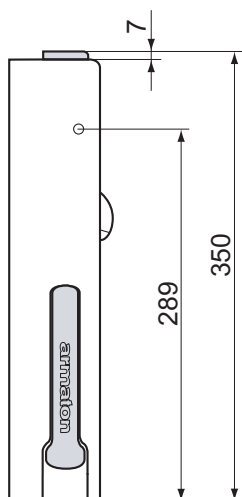

Ökad säkerhet

För ökad säkerhet har låsmekanismen en trestegsrörelse,
Steg 1: Jämviktsläge
Steg 2: Låshaken påverkas ej, frigång
Steg 3: Låshaken öppnar
se fig 2.

Inget slammer, stor inhämtningsförmåga

Låshaken är fjäderbelastad för att tillsammans med slitblecket helt ta upp slamret i alla riktningar mellan lämlås och kantskoning. Designen är optimerad för största inhämtningsförmåga. Vilket ger en enkel, smidig och distinkt låsning, se fig 3.

Lämlås, 300 mm, höger

Lämlås, 400 mm, höger

Lämlås, 350 mm, höger

Specifikation

Beskrivning	Vikt	Art nr
300 mm lämhöjd:		
Lämlås, vänster 300 mm	0,55 kg	510110016
Lämlås, höger 300 mm	0,55 kg	510110017
350 mm lämhöjd:		
Lämlås, vänster 350 mm	0,60 kg	510110020
Lämlås, höger 350 mm	0,60 kg	510110021
400 mm lämhöjd:		
Lämlås, vänster 400 mm	0,68 kg	510110003
Lämlås, höger 400 mm	0,68 kg	510110004

Armaton 3000 XF är testad enligt Europeisk standard EN 12642 för fordon upp till 6000 kg lastförmåga.

Kantskoning, 300 mm, höger

Kantskoning, 400 mm, höger

Kantskoning, 350 mm, höger

Specifikation

Beskrivning	Vikt	Art. nr	Anm.
300 mm lämhöjd:			
Kantskoning, vänster 300 mm	0,28 kg	510110019	Passar till lämlås 510110016
Kantskoning, höger 300 mm	0,28 kg	510110018	Passar till lämlås 510110017
350 mm lämhöjd:			
Kantskoning, vänster 350 mm	0,33 kg	510110023	Passar till lämlås 510110020
Kantskoning, höger 350 mm	0,33 kg	510110022	Passar till lämlås 510110021
400 mm lämhöjd:			
Kantskoning, vänster 400 mm	0,37 kg	510110008	Passar till lämlås 510110003
Kantskoning, höger 400 mm	0,37 kg	510110007	Passar till lämlås 510110004