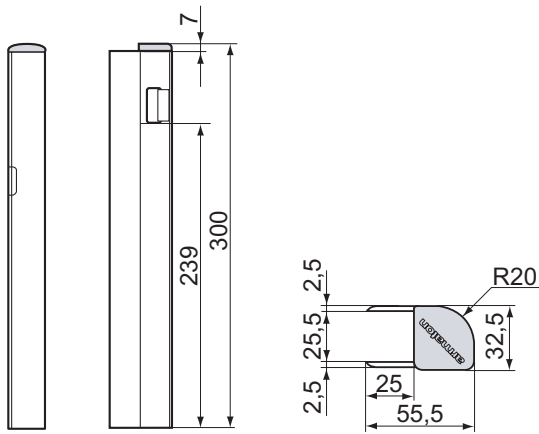

Lämlås, 300 mm, höger

Lämlås, 400 mm, höger

Lämlås, 350 mm, höger

Specifikation

Beskrivning	Vikt	Art nr
300 mm lämhöjd:		
Lämlås, vänster 300 mm	0,55 kg	510110016
Lämlås, höger 300 mm	0,55 kg	510110017
350 mm lämhöjd:		
Lämlås, vänster 350 mm	0,60 kg	510110020
Lämlås, höger 350 mm	0,60 kg	510110021
400 mm lämhöjd:		
Lämlås, vänster 400 mm	0,68 kg	510110003
Lämlås, höger 400 mm	0,68 kg	510110004

Armaton 3000 XF är testad enligt Europeisk standard EN 12642 för fordon upp till 6000 kg lastförmåga.

Kantskoning, 300 mm, höger

Kantskoning, 400 mm, höger

Kantskoning, 350 mm, höger

Specifikation

Beskrivning	Vikt	Art. nr	Anm.
300 mm lämhöjd:			
Kantskoning, vänster 300 mm	0,28 kg	510110019	Passar till lämlås 510110016
Kantskoning, höger 300 mm	0,28 kg	510110018	Passar till lämlås 510110017
350 mm lämhöjd:			
Kantskoning, vänster 350 mm	0,33 kg	510110023	Passar till lämlås 510110020
Kantskoning, höger 350 mm	0,33 kg	510110022	Passar till lämlås 510110021
400 mm lämhöjd:			
Kantskoning, vänster 400 mm	0,37 kg	510110008	Passar till lämlås 510110003
Kantskoning, höger 400 mm	0,37 kg	510110007	Passar till lämlås 510110004