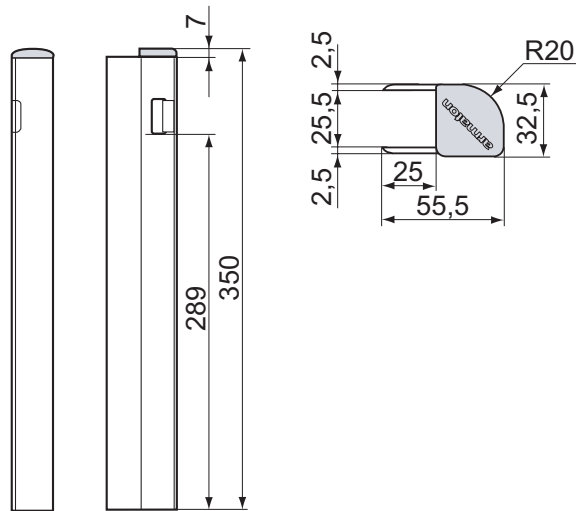

Lämlås, 300 mm, höger

Lämlås, 400 mm, höger

Lämlås, 350 mm, höger

Specifikation

Beskrivning	Vikt	Art nr
300 mm lämhöjd:		
Lämlås, vänster 300 mm	0,55 kg	510110016
Lämlås, höger 300 mm	0,55 kg	510110017
350 mm lämhöjd:		
Lämlås, vänster 350 mm	0,60 kg	510110020
Lämlås, höger 350 mm	0,60 kg	510110021
400 mm lämhöjd:		
Lämlås, vänster 400 mm	0,68 kg	510110003
Lämlås, höger 400 mm	0,68 kg	510110004

Armaton 3000 XF är testad enligt Europeisk standard EN 12642 för fordon upp till 6000 kg lastförmåga.

Kantskoning, 300 mm, höger

Kantskoning, 400 mm, höger

Kantskoning, 350 mm, höger

Specifikation

Beskrivning	Vikt	Art. nr	Anm.
300 mm lämhöjd:			
Kantskoning, vänster 300 mm	0,28 kg	510110019	Passar till lämlås 510110016
Kantskoning, höger 300 mm	0,28 kg	510110018	Passar till lämlås 510110017
350 mm lämhöjd:			
Kantskoning, vänster 350 mm	0,33 kg	510110023	Passar till lämlås 510110020
Kantskoning, höger 350 mm	0,33 kg	510110022	Passar till lämlås 510110021
400 mm lämhöjd:			
Kantskoning, vänster 400 mm	0,37 kg	510110008	Passar till lämlås 510110003
Kantskoning, höger 400 mm	0,37 kg	510110007	Passar till lämlås 510110004