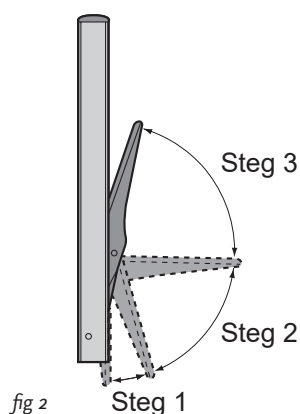

Med en stomme av anodiserat aluminium samt ingående detaljer av hög kvalitet är produkten så gott som underhållsfri.

Armaton 3000 XF erbjuds till tre lämhöjder som standard 300, 350 och 400 mm.

fig 1

fig 2

fig 3

Unik handtagsrörelse

Tack vare den unika handtagsrörelsen på 160 grader krävs ett minimalt utrymme vid nedfälld läm 37mm, se fig 1.

Utbytbara handtag, minskat underhåll

En speciell handtagssats finns som reservdel för smidigt byte.

Ökad säkerhet

För ökad säkerhet har låsmekanismen en trestegsrörelse,
Steg 1: Jämviktsläge
Steg 2: Låshaken påverkas ej, frigång
Steg 3: Låshaken öppnar
se fig 2.

Inget slammer, stor inhämtningsförmåga

Låshaken är fjäderbelastad för att tillsammans med slitblecket helt ta upp slamret i alla riktningar mellan lämlås och kantskoning. Designen är optimerad för största inhämtningsförmåga. Vilket ger en enkel, smidig och distinkt låsning, se fig 3.