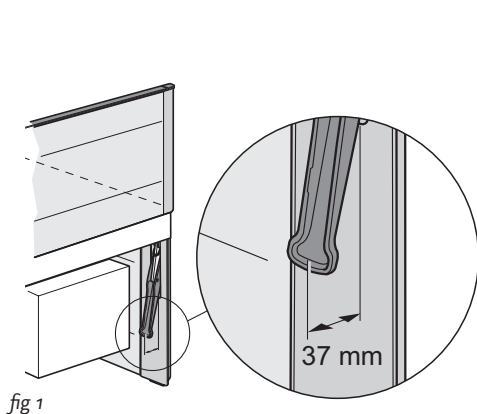

Med en stomme av anodiserat aluminium samt ingående detaljer av hög kvalitet är produkten så gott som underhållsfri.

Armaton 3000 XF erbjuds till tre lämhöjder som standard 300, 350 och 400 mm.

fig 1

fig 2

fig 3

Unik handtagsrörelse

Tack vare den unika handtagsrörelsen på 160 grader krävs ett minimalt utrymme vid nedfälld läm 37mm, se fig 1.

Utbytbara handtag, minskat underhåll

En speciell handtagssats finns som reservdel för smidigt byte.