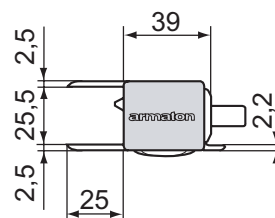

Ökad säkerhet

För ökad säkerhet har låsmekanismen en trestegsrörelse,
Steg 1: Jämviktsläge
Steg 2: Låshaken påverkas ej, frigång
Steg 3: Låshaken öppnar
se fig 2.

Inget slammer, stor inhämtningsförmåga

Låshaken är fjäderbelastad för att tillsammans med slitblecket helt ta upp slamret i alla riktningar mellan lämlås och kantskoning. Designen är optimerad för största inhämtningsförmåga. Vilket ger en enkel, smidig och distinkt låsning, se fig 3.

Lämlås, 300 mm, höger

Lämlås, 400 mm, höger

Lämlås, 350 mm, höger

Specifikation

Beskrivning	Vikt	Art nr
300 mm lämhöjd:		
Lämlås, vänster 300 mm	0,55 kg	510110016
Lämlås, höger 300 mm	0,55 kg	510110017
350 mm lämhöjd:		
Lämlås, vänster 350 mm	0,60 kg	510110020
Lämlås, höger 350 mm	0,60 kg	510110021
400 mm lämhöjd:		
Lämlås, vänster 400 mm	0,68 kg	510110003
Lämlås, höger 400 mm	0,68 kg	510110004

Armaton 3000 XF är testad enligt Europeisk standard EN 12642 för fordon upp till 6000 kg lastförmåga.

Kantskoning, 300 mm, höger

Kantskoning, 400 mm, höger

Kantskoning, 350 mm, höger

Specifikation

Beskrivning	Vikt	Art. nr	Anm.
300 mm lämhöjd:			
Kantskoning, vänster 300 mm	0,28 kg	510110019	Passar till lämlås 510110016
Kantskoning, höger 300 mm	0,28 kg	510110018	Passar till lämlås 510110017
350 mm lämhöjd:			
Kantskoning, vänster 350 mm	0,33 kg	510110023	Passar till lämlås 510110020
Kantskoning, höger 350 mm	0,33 kg	510110022	Passar till lämlås 510110021
400 mm lämhöjd:			
Kantskoning, vänster 400 mm	0,37 kg	510110008	Passar till lämlås 510110003
Kantskoning, höger 400 mm	0,37 kg	510110007	Passar till lämlås 510110004