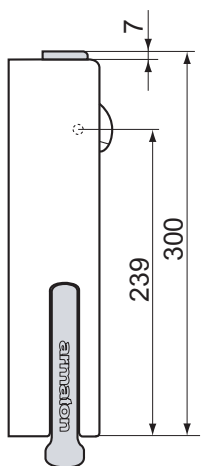

fig 3

Unik handtagsrörelse

Tack vare den unika handtagsrörelsen på 160 grader krävs ett minimalt utrymme vid nedfälld läm 37mm, se fig 1.

Utbytbara handtag, minskat underhåll

En speciell handtagssats finns som reservdel för smidigt byte.

Ökad säkerhet

För ökad säkerhet har låsmekanismen en trestegsrörelse,
Steg 1: Jämviktsläge
Steg 2: Låshaken påverkas ej, frigång
Steg 3: Låshaken öppnar
se fig 2.

Inget slammer, stor inhämtningsförmåga

Låshaken är fjäderbelastad för att tillsammans med slitblecket helt ta upp slamret i alla riktningar mellan lämlås och kantskoning. Designen är optimerad för största inhämtningsförmåga. Vilket ger en enkel, smidig och distinkt låsning, se fig 3.

Lämlås, 300 mm, höger

Lämlås, 400 mm, höger

Lämlås, 350 mm, höger

Specifikation

Beskrivning	Vikt	Art nr
300 mm lämhöjd:		
Lämlås, vänster 300 mm	0,55 kg	510110016
Lämlås, höger 300 mm	0,55 kg	510110017
350 mm lämhöjd:		
Lämlås, vänster 350 mm	0,60 kg	510110020
Lämlås, höger 350 mm	0,60 kg	510110021
400 mm lämhöjd:		
Lämlås, vänster 400 mm	0,68 kg	510110003
Lämlås, höger 400 mm	0,68 kg	510110004

Armaton 3000 XF är testad enligt Europeisk standard EN 12642 för fordon upp till 6000 kg lastförmåga.

Kantskoning, 300 mm, höger

Kantskoning, 400 mm, höger

Kantskoning, 350 mm, höger

Specifikation

Beskrivning	Vikt	Art. nr	Anm.
300 mm lämhöjd:			
Kantskoning, vänster 300 mm	0,28 kg	510110019	Passar till lämlås 510110016
Kantskoning, höger 300 mm	0,28 kg	510110018	Passar till lämlås 510110017
350 mm lämhöjd:			
Kantskoning, vänster 350 mm	0,33 kg	510110023	Passar till lämlås 510110020
Kantskoning, höger 350 mm	0,33 kg	510110022	Passar till lämlås 510110021
400 mm lämhöjd:			
Kantskoning, vänster 400 mm	0,37 kg	510110008	Passar till lämlås 510110003
Kantskoning, höger 400 mm	0,37 kg	510110007	Passar till lämlås 510110004