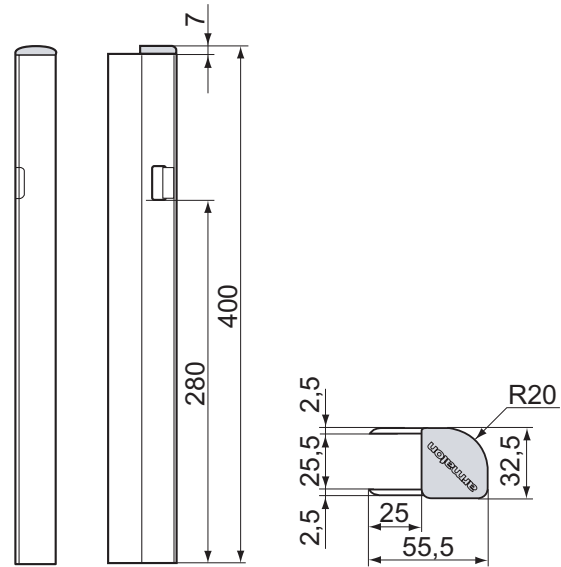

Lämlås, 300 mm, höger

Lämlås, 400 mm, höger

Lämlås, 350 mm, höger

Specifikation

Beskrivning	Vikt	Art nr
300 mm lämhöjd:		
Lämlås, vänster 300 mm	0,55 kg	510110016
Lämlås, höger 300 mm	0,55 kg	510110017
350 mm lämhöjd:		
Lämlås, vänster 350 mm	0,60 kg	510110020
Lämlås, höger 350 mm	0,60 kg	510110021
400 mm lämhöjd:		
Lämlås, vänster 400 mm	0,68 kg	510110003
Lämlås, höger 400 mm	0,68 kg	510110004

Armaton 3000 XF är testad enligt Europeisk standard EN 12642 för fordon upp till 6000 kg lastförmåga.

Kantskoning, 300 mm, höger

Kantskoning, 400 mm, höger

Kantskoning, 350 mm, höger

Specifikation

Beskrivning	Vikt	Art. nr	Anm.
300 mm lämhöjd:			
Kantskoning, vänster 300 mm	0,28 kg	510110019	Passar till lämlås 510110016
Kantskoning, höger 300 mm	0,28 kg	510110018	Passar till lämlås 510110017
350 mm lämhöjd:			
Kantskoning, vänster 350 mm	0,33 kg	510110023	Passar till lämlås 510110020
Kantskoning, höger 350 mm	0,33 kg	510110022	Passar till lämlås 510110021
400 mm lämhöjd:			
Kantskoning, vänster 400 mm	0,37 kg	510110008	Passar till lämlås 510110003
Kantskoning, höger 400 mm	0,37 kg	510110007	Passar till lämlås 510110004