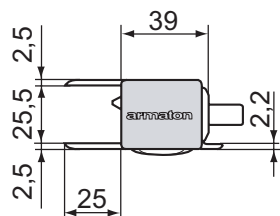

Ökad säkerhet

För ökad säkerhet har låsmekanismen en trestegsrörelse,
Steg 1: Jämviktsläge
Steg 2: Låshaken påverkas ej, frigång
Steg 3: Låshaken öppnar
se fig 2.

Inget slammer, stor inhämtningsförmåga

Låshaken är fjäderbelastad för att tillsammans med slitblecket helt ta upp slamret i alla riktningar mellan lämlås och kantskoning. Designen är optimerad för största inhämtningsförmåga. Vilket ger en enkel, smidig och distinkt låsning, se fig 3.

Lämlås, 300 mm, höger

Lämlås, 400 mm, höger

Lämlås, 350 mm, höger

Specifikation

Beskrivning	Vikt	Art nr
300 mm lämhöjd:		
Lämlås, vänster 300 mm	0,55 kg	510110016
Lämlås, höger 300 mm	0,55 kg	510110017
350 mm lämhöjd:		
Lämlås, vänster 350 mm	0,60 kg	510110020
Lämlås, höger 350 mm	0,60 kg	510110021
400 mm lämhöjd:		
Lämlås, vänster 400 mm	0,68 kg	510110003
Lämlås, höger 400 mm	0,68 kg	510110004

Armaton 3000 XF är testad enligt Europeisk standard EN 12642 för fordon upp till 6000 kg lastförmåga.

Kantskoning, 300 mm, höger

Kantskoning, 400 mm, höger

Kantskoning, 350 mm, höger

Specifikation

Beskrivning	Vikt	Art. nr	Anm.
300 mm lämhöjd:			
Kantskoning, vänster 300 mm	0,28 kg	510110019	Passar till lämlås 510110016
Kantskoning, höger 300 mm	0,28 kg	510110018	Passar till lämlås 510110017
350 mm lämhöjd:			
Kantskoning, vänster 350 mm	0,33 kg	510110023	Passar till lämlås 510110020
Kantskoning, höger 350 mm	0,33 kg	510110022	Passar till lämlås 510110021
400 mm lämhöjd:			
Kantskoning, vänster 400 mm	0,37 kg	510110008	Passar till lämlås 510110003
Kantskoning, höger 400 mm	0,37 kg	510110007	Passar till lämlås 510110004