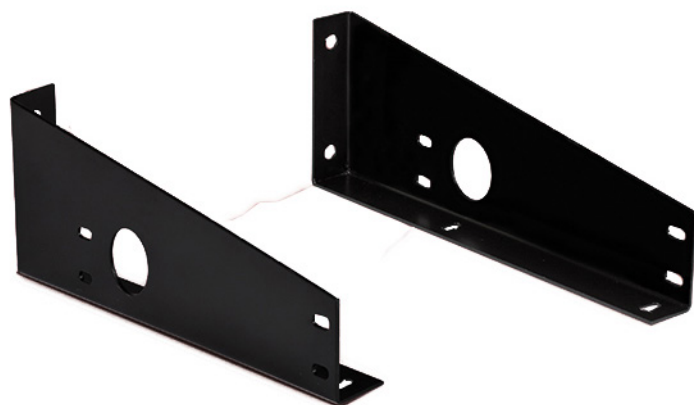

**SUPPORT UNIVERSEL LONGERON**

100-0506080-4

- **MATIÈRE** : acier cataphorèse
- **HAUTEUR** : 350mm
- **KG / UNIT.** : 4kg

**FIXATION LONGERON**

Référence	Désignation	Poids
100-0600040-4	Support longeron Pour coffre 600mm	4.00kg
100-0640053-4	Support longeron Pour coffre 640mm	4.20kg
100-0800048-4	Support longeron Pour coffre 800mm	4.50kg
100-1000540-4	Support longeron Pour coffre 1000mm	4.80kg

- **MATIÈRE** : acier cataphorèse