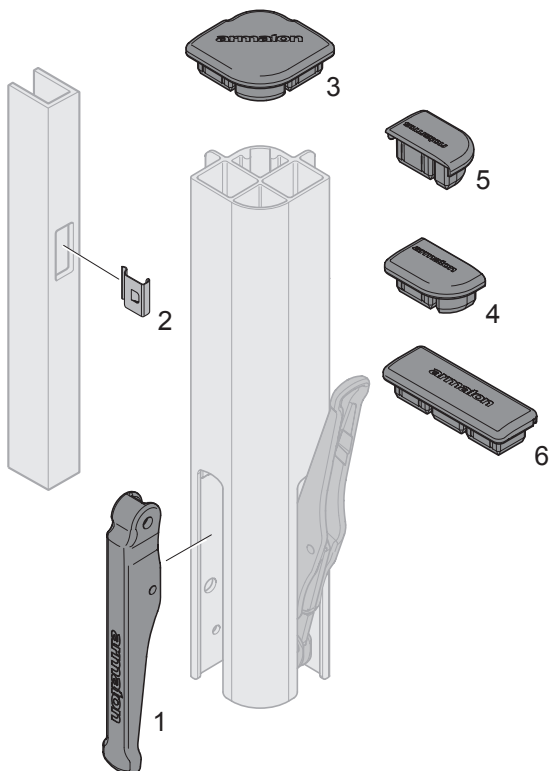

Reservdelar

Armaton 3000XF, Armaton 4000XF

Reservdelar

Armaton 3000 XF

Pos	Det. nr	Benämning
1	510410001	Handtagssats*, passar lämlås 400 mm
2	510210009	Handtagssats*, passar lämlås 300 och 350 mm
3	510210014	Slitbleck
4	510210001	Täcklock, lämlås V/H
5	510210002	Täcklock, kantskoning V
6	510210003	Täcklock, kantskoning H

*Handtagssatsen omfattar handtag, sprint och avdragare.

Armaton 4000 XF

Pos	Det. nr	Benämning
1	510410001	Handtagssats*, passar lämlås 400 mm
2	510210014	Slitbleck
3	510210007	Täcklock, bakstolpe
4	510210005	Täcklock, framstolpe H
5	510210004	Täcklock, framstolpe V
6	510210006	Täcklock, sidstolpe

* Handtagssatsen omfattar handtag, sprint och avdragare.

Reservdelar

Armaton 4000 XF Tippstolpe

Pos	Art. nr	Benämning
1	510410002	Täcklock H/V
2	510210009	Handtagssats*
3	510410001	Handtagssats*
4	510210014	Slitbleck
5	510310033	Pendelkonsol

* Handtagssatsen omfattar handtag, sprint och avdragare.

Identifiera gammal Armaton modell

Produktmodell identifieras av handtagets position vid max utfällt läge samt av profilens dimensioner.

Armaton (Gammal version)