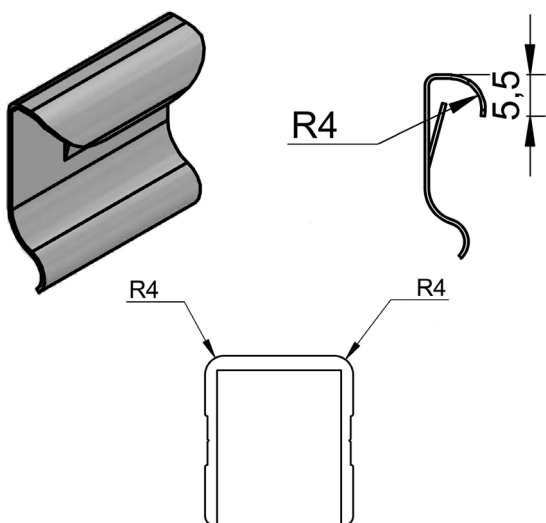

* Handtagssatsen omfattar handtag, sprint och avdragare.

Identifiera gammal Armaton modell

Produktmodell identifieras av handtagets position vid max utfällt läge samt av profilens dimensioner.

Armaton (Gammal version)

Armaton XF (Ny version)

Reservdelar Armaton 3000, 4000 and 5000

Art. nr: 510410025 Handtagssats*

* Handtagssatsen omfattar handtag, sprint och avdragare.

Slitbleck

Art. nr: 510210014

Passar AL-profiler med hörnradie 4mm.

Art. nr: 510210009

Passar AL-profiler med hörnradie 4mm