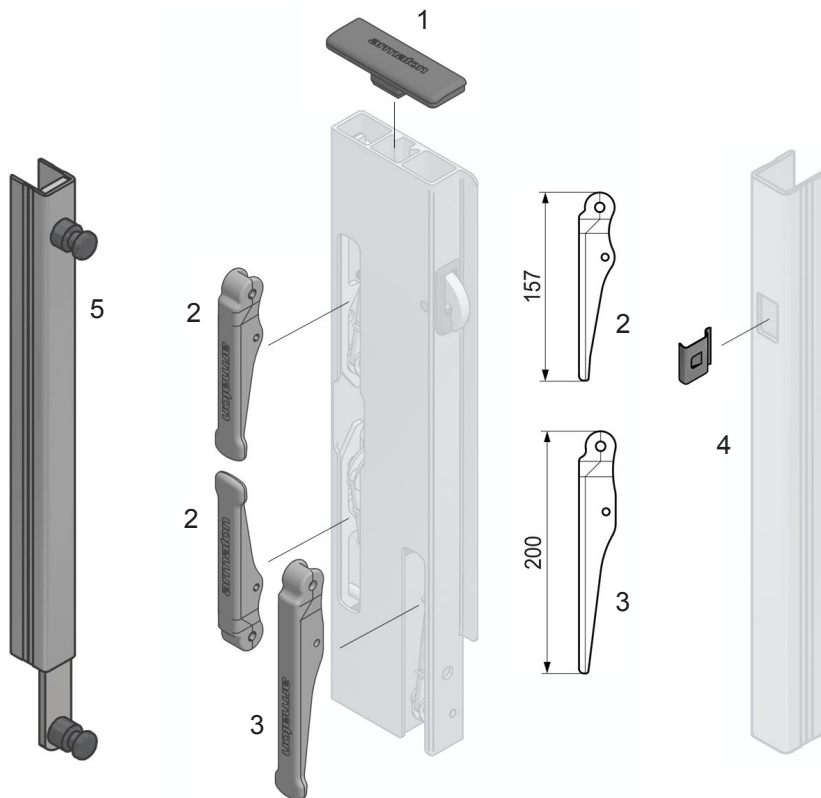

*Handtagssatsen omfattar handtag, sprint och avdragare.

Armaton 4000 XF

Pos	Det. nr	Benämning
1	510410001	Handtagssats*, passar lämlås 400 mm
2	510210014	Slitbleck
3	510210007	Täcklock, bakstolpe
4	510210005	Täcklock, framstolpe H
5	510210004	Täcklock, framstolpe V
6	510210006	Täcklock, sidstolpe

* Handtagssatsen omfattar handtag, sprint och avdragare.

Reservdelar

Armaton 4000 XF Tippstolpe

Pos	Art. nr	Benämning
1	510410002	Täcklock H/V
2	510210009	Handtagssats*
3	510410001	Handtagssats*
4	510210014	Slitbleck
5	510310033	Pendelkonsol

* Handtagssatsen omfattar handtag, sprint och avdragare.

Identifiera gammal Armaton modell

Produktmodell identifieras av handtagets position vid max utfällt läge samt av profilens dimensioner.

Armaton (Gammal version)