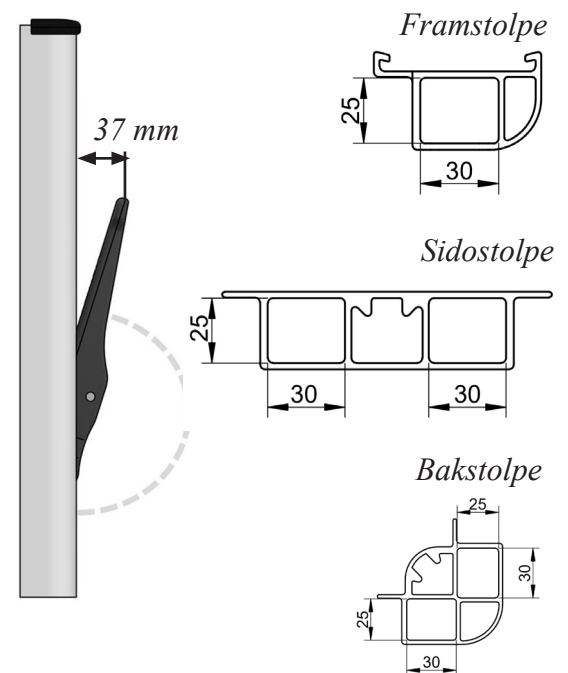

Armaton XF (Ny version)

Reservdelar Armaton 3000, 4000 and 5000

Art. nr: 510410025 Handtagssats*

* Handtagssatsen omfattar handtag, sprint och avdragare.