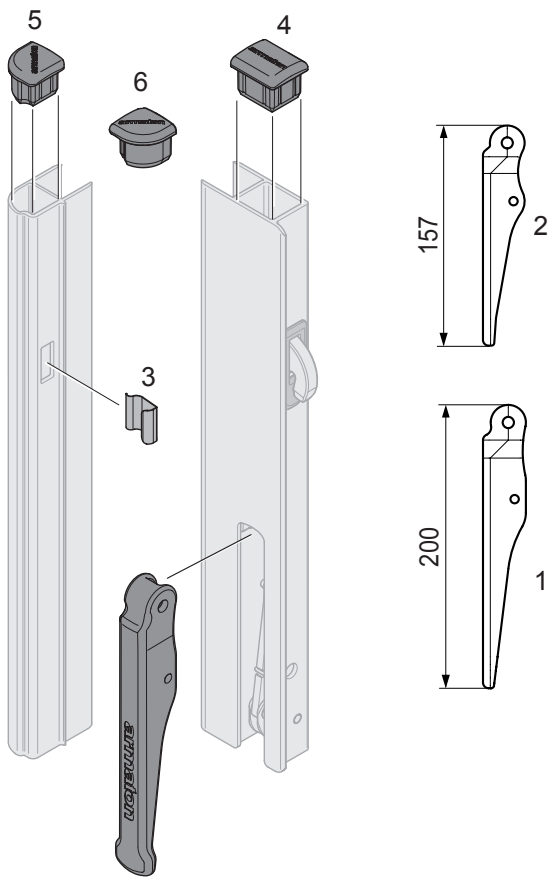

Reservdelar

Armaton 3000XF, Armaton 4000XF

Reservdelar

Armaton 3000 XF

Pos	Det. nr	Benämning
1	510410001	Handtagssats*, passar lämlås 400 mm
2	510210009	Handtagssats*, passar lämlås 300 och 350 mm
3	510210014	Slitbleck
4	510210001	Täcklock, lämlås V/H
5	510210002	Täcklock, kantskoning V
6	510210003	Täcklock, kantskoning H

*Handtagssatsen omfattar handtag, sprint och avdragare.

Armaton 4000 XF

Pos	Det. nr	Benämning
1	510410001	Handtagssats*, passar lämlås 400 mm
2	510210014	Slitbleck
3	510210007	Täcklock, bakstolpe
4	510210005	Täcklock, framstolpe H
5	510210004	Täcklock, framstolpe V
6	510210006	Täcklock, sidstolpe

* Handtagssatsen omfattar handtag, sprint och avdragare.

Reservdelar

Armaton 4000 XF Tippstolpe

Pos	Art. nr	Benämning
1	510410002	Täcklock H/V
2	510210009	Handtagssats*
3	510410001	Handtagssats*
4	510210014	Slitbleck
5	510310033	Pendelkonsol

* Handtagssatsen omfattar handtag, sprint och avdragare.

Identifiera gammal Armaton modell

Produktmodell identifieras av handtagets position vid max utfällt läge samt av profilens dimensioner.

Armaton (Gammal version)