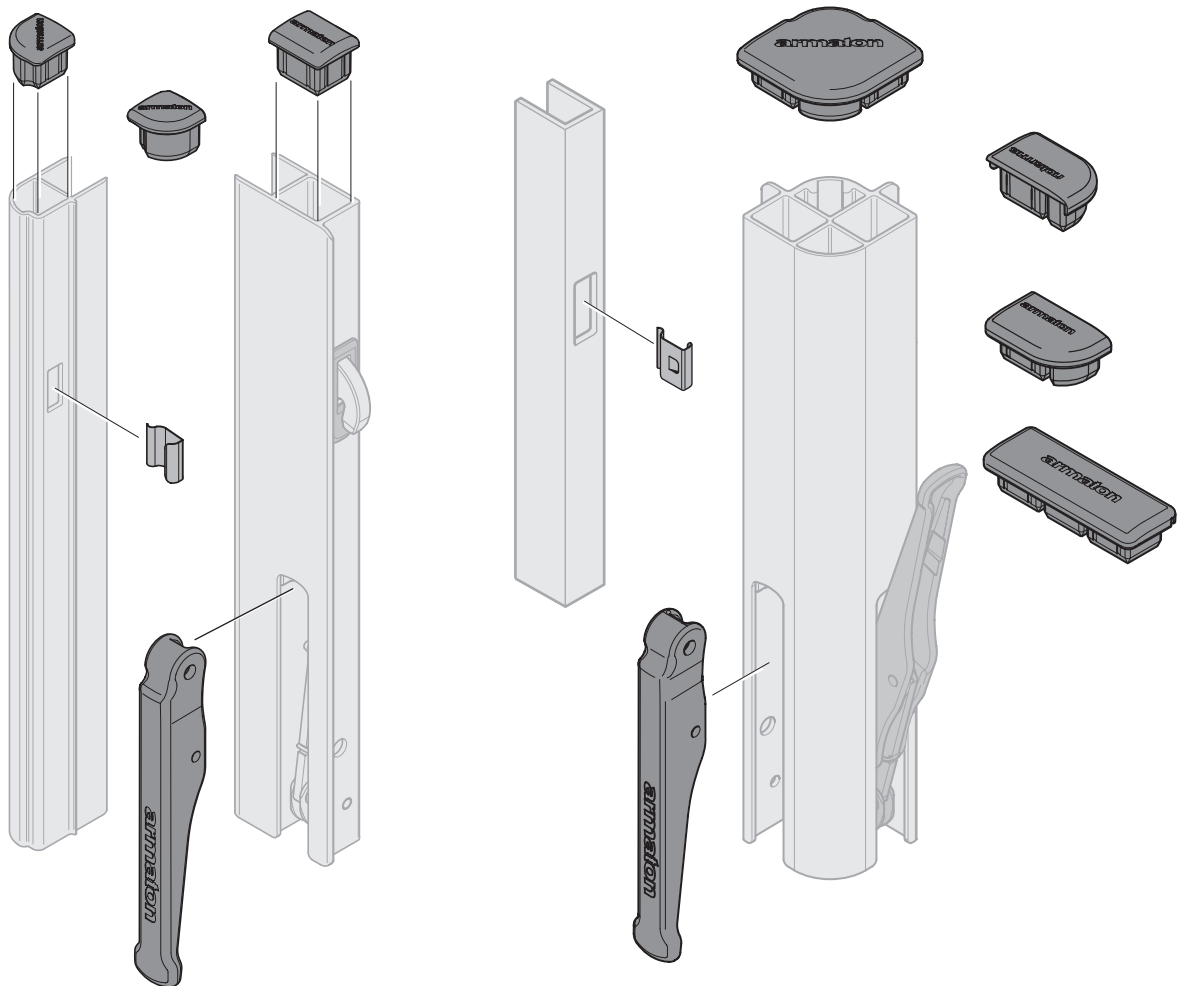

Reservdelar

Armaton 3000XF, Armaton 4000XF

Reservdelar

Armaton 3000 XF

Pos	Det. nr	Benämning
1	510410001	Handtagssats*, passar lämlås 400 mm
2	510210009	Handtagssats*, passar lämlås 300 och 350 mm
3	510210014	Slitbleck
4	510210001	Täcklock, lämlås V/H
5	510210002	Täcklock, kantskoning V
6	510210003	Täcklock, kantskoning H

*Handtagssatsen omfattar handtag, sprint och avdragare.

Armaton 4000 XF

Pos	Det. nr	Benämning
1	510410001	Handtagssats*, passar lämlås 400 mm
2	510210014	Slitbleck
3	510210007	Täcklock, bakstolpe
4	510210005	Täcklock, framstolpe H
5	510210004	Täcklock, framstolpe V
6	510210006	Täcklock, sidstolpe

* Handtagssatsen omfattar handtag, sprint och avdragare.

Identifiera gammal Armaton modell

Produktmodell identifieras av handtagets position vid max utfällt läge samt av profilens dimensioner.

Armaton (Gammal version)