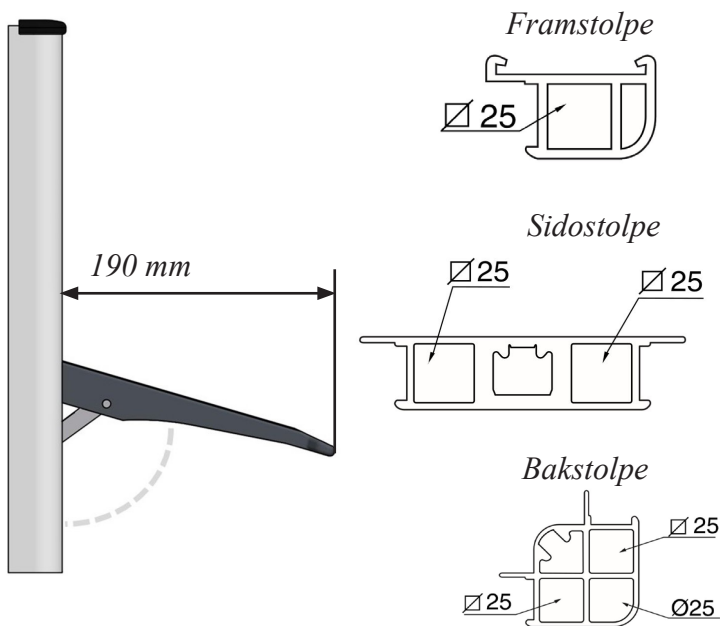

* Handtagssatsen omfattar handtag, sprint och avdragare.

Reservdelar

Armaton 4000 XF Tippstolpe

Pos	Art. nr	Benämning
1	510410002	Täcklock H/V
2	510210009	Handtagssats*
3	510410001	Handtagssats*
4	510210014	Slitbleck
5	510310033	Pendelkonsol

* Handtagssatsen omfattar handtag, sprint och avdragare.

Identifiera gammal Armaton modell

Produktmodell identifieras av handtagets position vid max utfällt läge samt av profilens dimensioner.

Armaton (Gammal version)