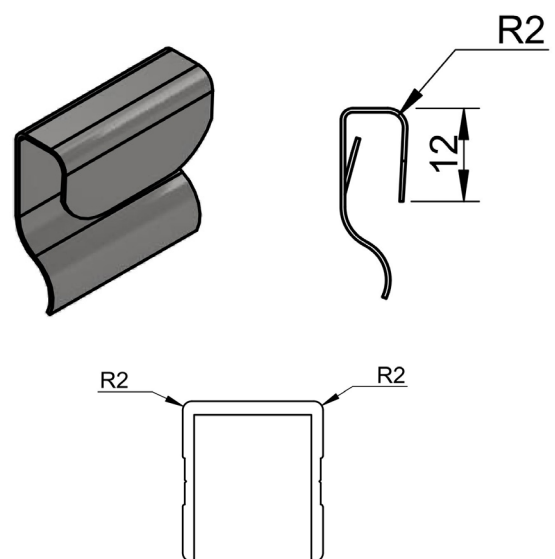

* Handtagssatsen omfattar handtag, sprint och avdragare.

Identifiera gammal Armaton modell

Produktmodell identifieras av handtagets position vid max utfällt läge samt av profilens dimensioner.

Armaton (Gammal version)

Armaton XF (Ny version)

Reservdelar Armaton 3000, 4000 and 5000

Art. nr: 510410025 Handtagssats*

* Handtagssatsen omfattar handtag, sprint och avdragare.

Slitbleck

Art. nr: 510210014

Passar AL-profiler med hörnradie 4mm.

Art. nr: 510210009

Passar AL-profiler med hörnradie 4mm