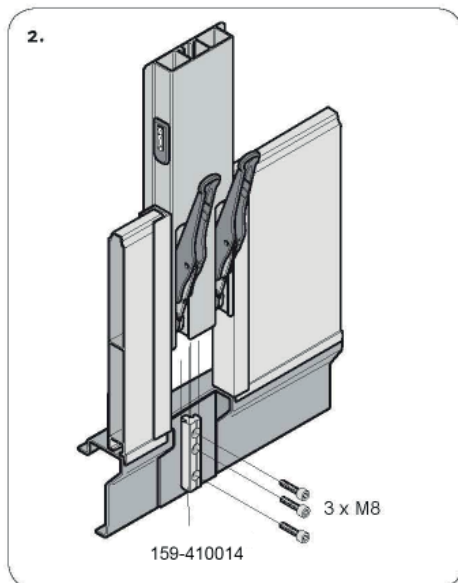

Gamme 4000XF - Instructions de montage