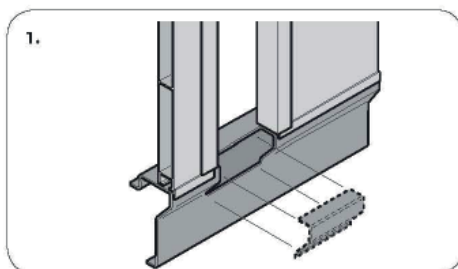

Gamme 4000XF - Instructions de montage