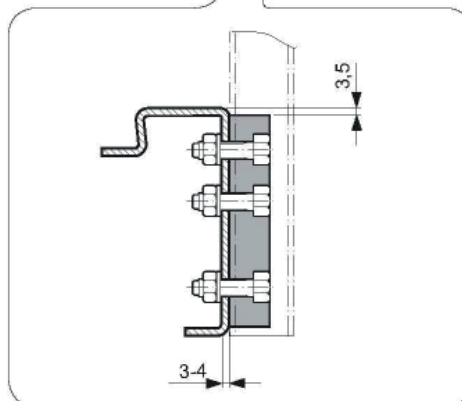

Gamme 4000XF - Instructions de montage