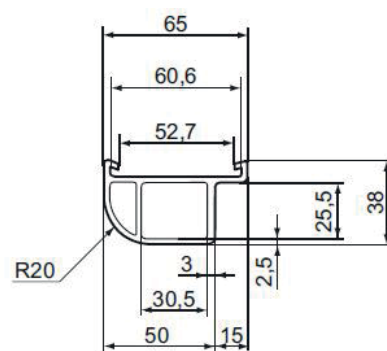

## Gamme 400XF - Rancher avant

Référence	Désignation	Poids
159-310004	Rancher avant gauche H 300mm	0.70kg
159-310005	Rancher avant droit H 300mm	0.70kg
159-310010	Rancher avant gauche H 400mm	0.86kg
159-310011	Rancher avant droit H 400mm	0.86kg
159-310028	Rancher avant gauche H 600mm	1.22kg
159-310029	Rancher avant droit H 600mm	1.22kg