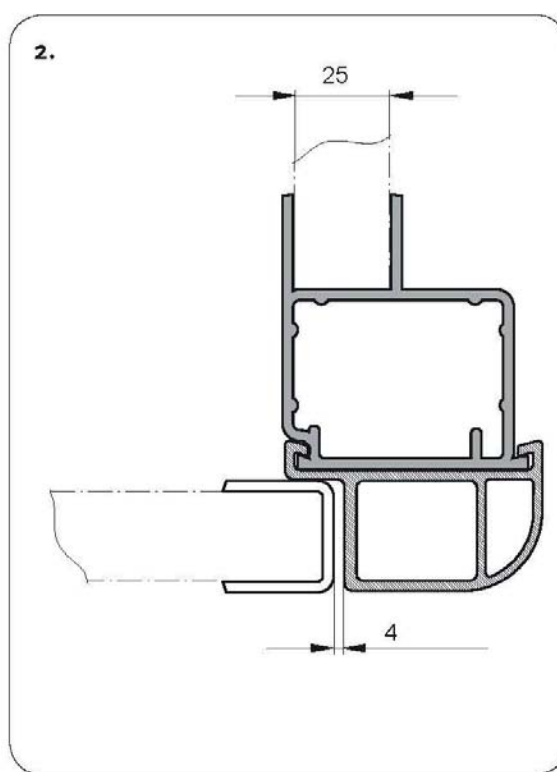

Gamme 4000XF - Instructions de montage