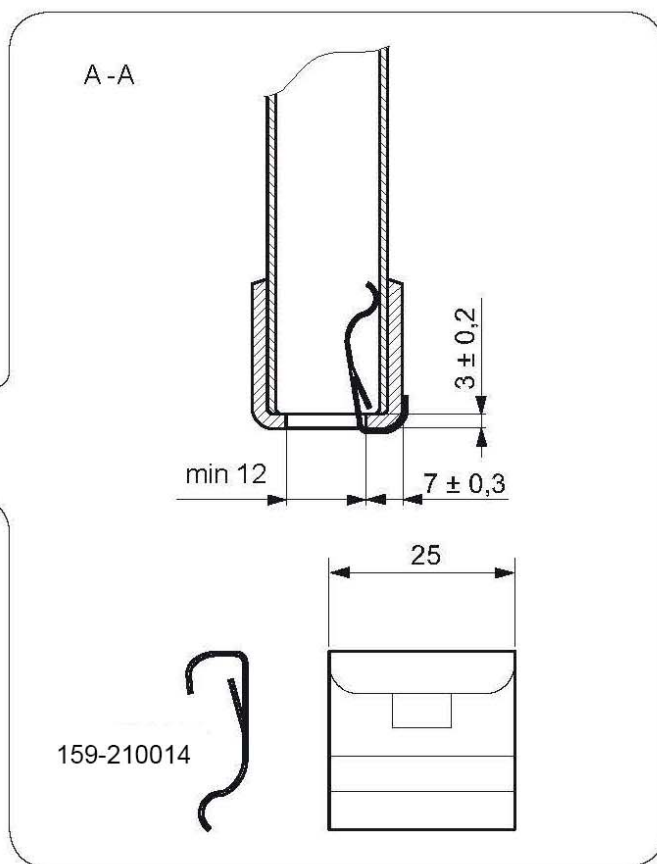

Gamme 4000XF - Instructions de montage