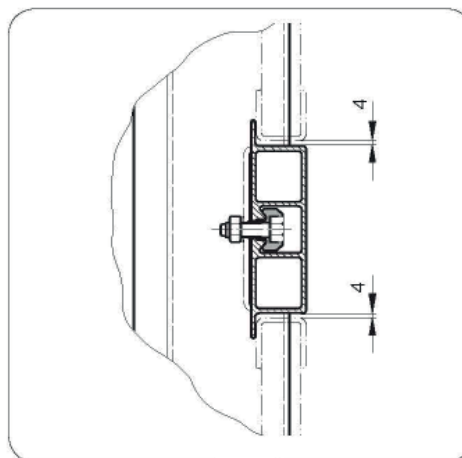

Gamme 4000XF - Instructions de montage