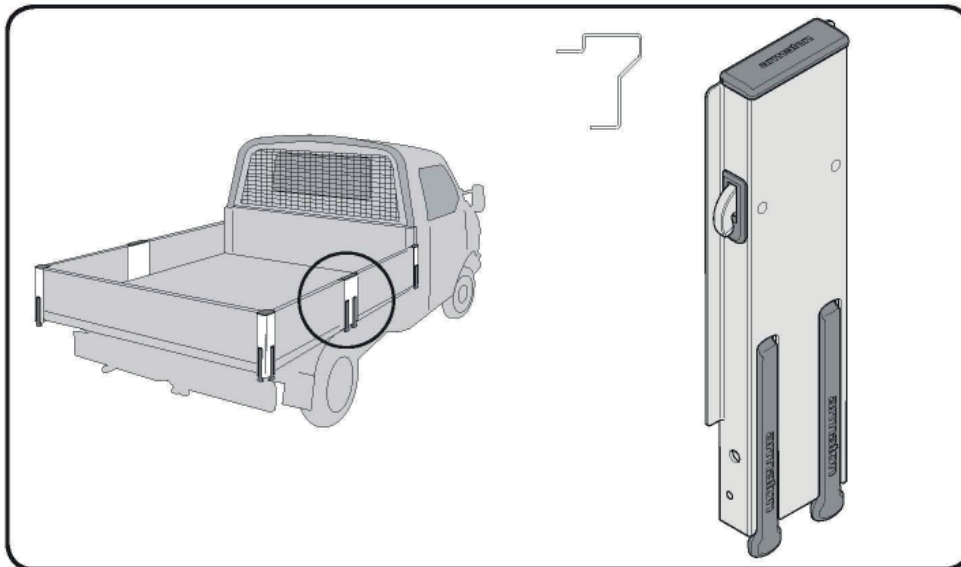

Gamme 4000XF - Instructions de montage