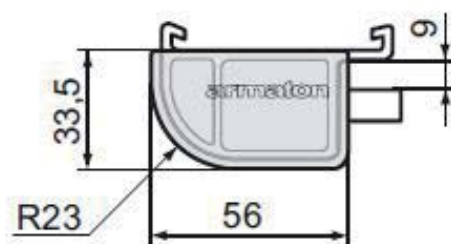

## Gamme 400XF - Rancher avant

Référence	Désignation	Poids
159-310004	Rancher avant gauche H 300mm	0.70kg
159-310005	Rancher avant droit H 300mm	0.70kg
159-310010	Rancher avant gauche H 400mm	0.86kg
159-310011	Rancher avant droit H 400mm	0.86kg
159-310028	Rancher avant gauche H 600mm	1.22kg
159-310029	Rancher avant droit H 600mm	1.22kg