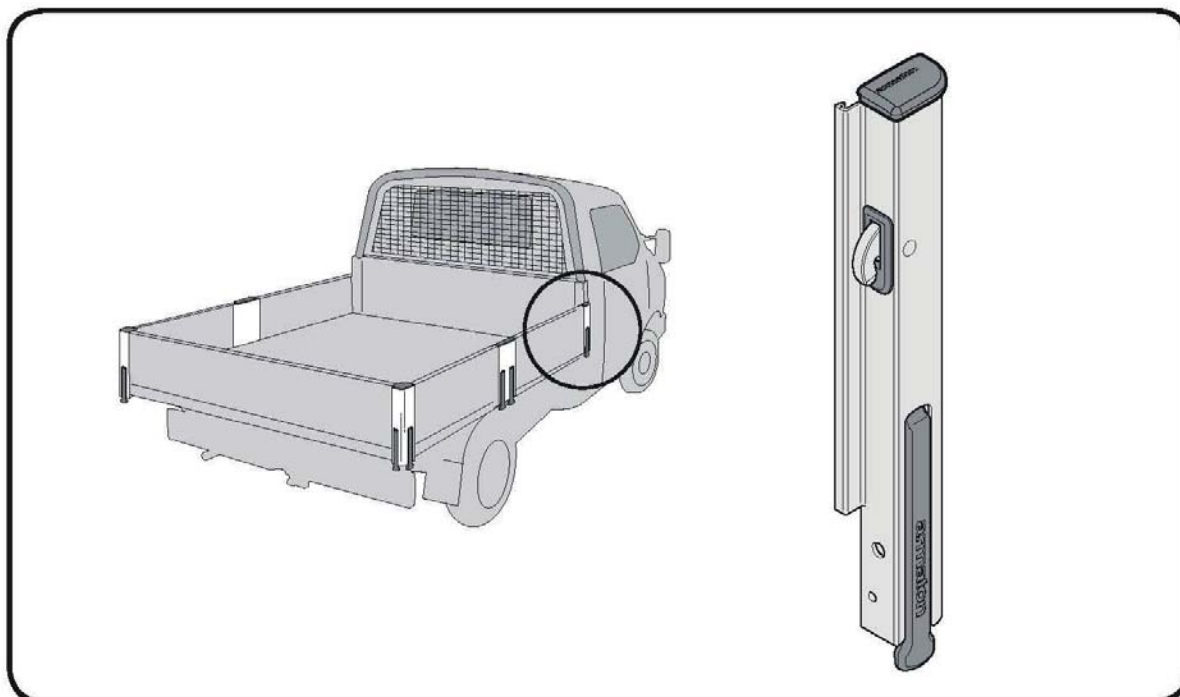

Gamme 4000XF - Instructions de montage