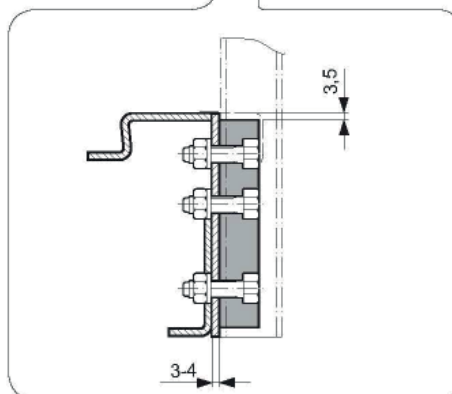

Gamme 4000XF - Instructions de montage