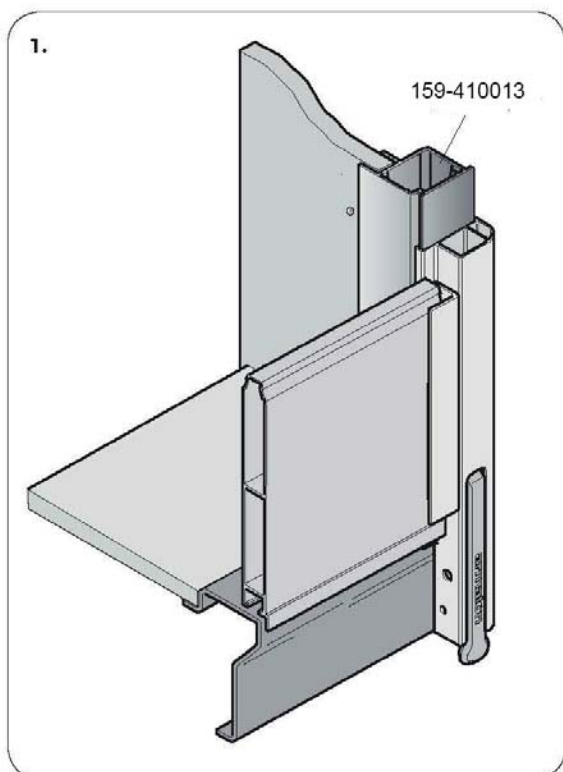

Gamme 4000XF - Instructions de montage