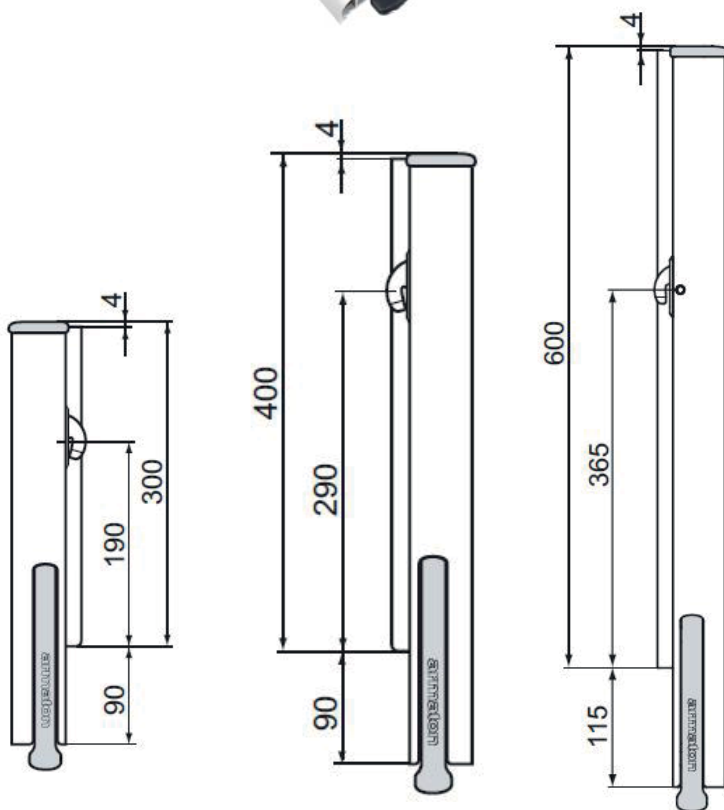

## Gamme 400XF - Rancher avant

Référence	Désignation	Poids
159-310004	Rancher avant gauche H 300mm	0.70kg
159-310005	Rancher avant droit H 300mm	0.70kg
159-310010	Rancher avant gauche H 400mm	0.86kg
159-310011	Rancher avant droit H 400mm	0.86kg
159-310028	Rancher avant gauche H 600mm	1.22kg
159-310029	Rancher avant droit H 600mm	1.22kg