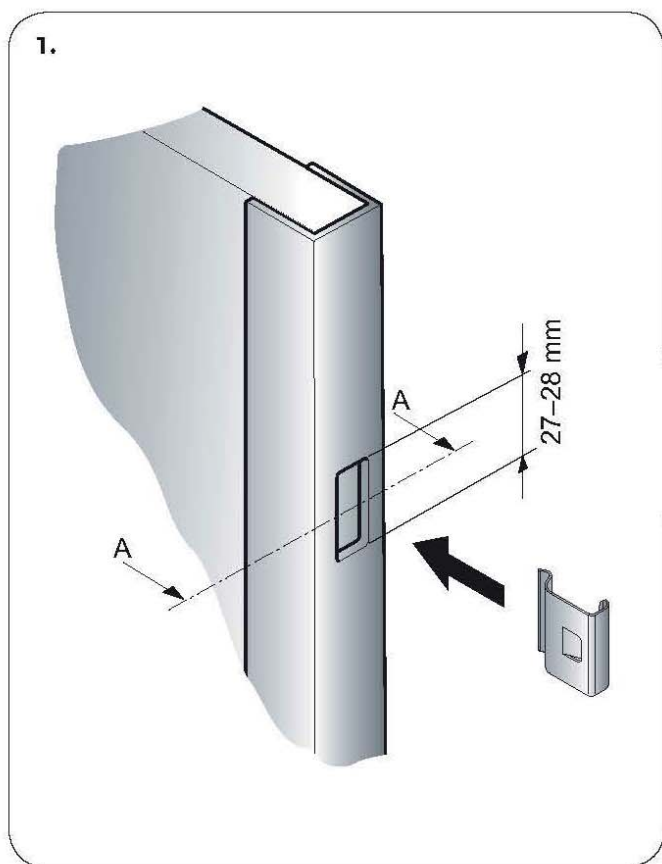

Gamme 4000XF - Instructions de montage