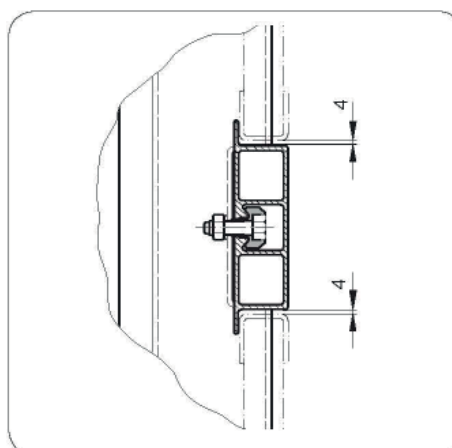

Gamme 4000XF - Instructions de montage