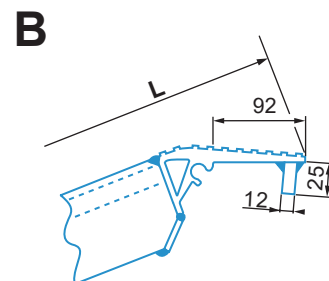

AVS 65

Rampe compacte, faible encombrement.
Rangement possible dans des coffres de dimensions
mini H 80 X l 320 mm (sans taquet).

Longerons : épaisseur 65 mm.

Surface crénelée antidérapante.

Lèvre d'appui en standard avec 2 sécurités :
goujon amovible + taquet pour ridelles.

► **Utilisations** : micro tracteurs, mini pelles...

Pneumatiques et chenilles caoutchouc.

Rouleaux compacteurs : prévoir un tapis antidérapant.

Capacité maxi
jusqu'à **3 260**
la paire **KG**

FIXATIONS

STANDARD

NB : Suivant le type d'accrochage, la longueur et la capacité des rampes peuvent varier.

Type	Code	Longueur L (mm)	Largeur (mm)		Dénivelé (mm)		Capacité (kg/paire)	Poids (kg/unit.)
			utile	hors tout	mini	maxi		
Pour pneumatiques & chenilles caoutchouc								
<i>Uniquement sans rebords</i>								
	A.065.01.000	1 620	211	291 +20	350	440	3 260	12
	A.065.01.001	1 800	211	291 +20	390	490	2 930	13
	A.065.01.002	1 980	211	291 +20	430	540	2 670	14
	A.065.01.003	2 160	211	291 +20	470	590	2 370	15
AVS 65	A.065.01.004	2 340	211	291 +20	510	640	2 060	17
	A.065.01.005	2 520	211	291 +20	550	700	1 820	18
	A.065.01.006	2 700	211	291 +20	590	750	1 630	19
	A.065.01.007	2 880	211	291 +20	630	800	1 480	20
	A.065.01.008	3 060	211	291 +20	680	850	1 350	21

Capacité pour un empiètement ≥ 1 500 mm