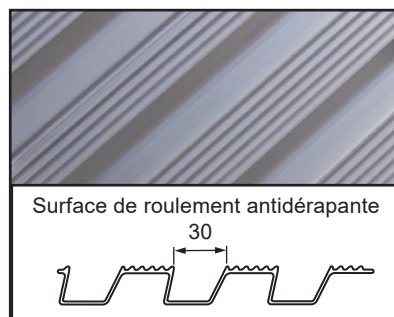

AVS 65

Rampe compacte, faible encombrement.
Rangement possible dans des coffres de dimensions
mini H 80 X l 320 mm (sans taquet).

Longerons : épaisseur 65 mm.

Surface crénelée antidérapante.

Lèvre d'appui en standard avec 2 sécurités :
goujon amovible + taquet pour ridelles.

► **Utilisations** : micro tracteurs, mini pelles...

Pneumatiques et chenilles caoutchouc.

Rouleaux compacteurs : prévoir un tapis antidérapant.

Capacité maxi
jusqu'à **3 260**
la paire **KG**

FIXATIONS

STANDARD

NB : Suivant le type d'accrochage, la longueur et la capacité des rampes peuvent varier.

Type	Code	Longueur L (mm)	Largeur (mm)		Dénivelé (mm)		Capacité (kg/paire)	Poids (kg/unit.)
			utile	hors tout	mini	maxi		
Pour pneumatiques & chenilles caoutchouc								
<i>Uniquement sans rebords</i>								
	A.065.01.000	1 620	211	291 +20	350	440	3 260	12
	A.065.01.001	1 800	211	291 +20	390	490	2 930	13
	A.065.01.002	1 980	211	291 +20	430	540	2 670	14
	A.065.01.003	2 160	211	291 +20	470	590	2 370	15
AVS 65	A.065.01.004	2 340	211	291 +20	510	640	2 060	17
	A.065.01.005	2 520	211	291 +20	550	700	1 820	18
	A.065.01.006	2 700	211	291 +20	590	750	1 630	19
	A.065.01.007	2 880	211	291 +20	630	800	1 480	20
	A.065.01.008	3 060	211	291 +20	680	850	1 350	21

Capacité pour un empiètement ≥ 1 500 mm