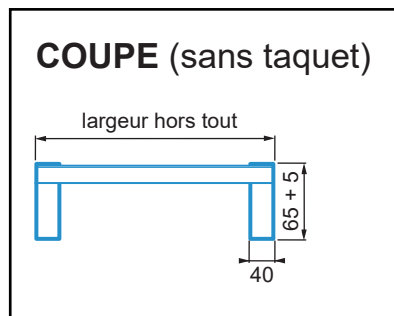

AVS 65

Rampe compacte, faible encombrement.
Rangement possible dans des coffres de dimensions
mini H 80 X l 320 mm (sans taquet).

Longerons : épaisseur 65 mm.

Surface crénelée antidérapante.

Lèvre d'appui en standard avec 2 sécurités :
goujon amovible + taquet pour ridelles.

► **Utilisations** : micro tracteurs, mini pelles...

Pneumatiques et chenilles caoutchouc.

Rouleaux compacteurs : prévoir un tapis antidérapant.

Capacité maxi
jusqu'à **3 260**
la paire **KG**