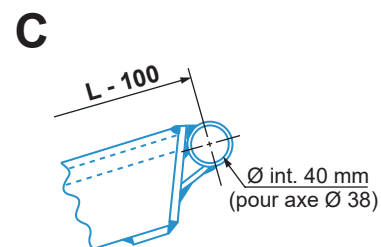

AVS 65

Rampe compacte, faible encombrement.
Rangement possible dans des coffres de dimensions
mini H 80 X l 320 mm (sans taquet).

Longerons : épaisseur 65 mm.

Surface crénelée antidérapante.

Lèvre d'appui en standard avec 2 sécurités :
goujon amovible + taquet pour ridelles.

NB : Suivant le type d'accrochage, la longueur et la capacité des rampes peuvent varier.

Type	Code	Longueur L (mm)	Largeur (mm)		Dénivelé (mm)		Capacité (kg/paire)	Poids (kg/unit.)
			utile	hors tout	mini	maxi		
Pour pneumatiques & chenilles caoutchouc								
<i>Uniquement sans rebords</i>								
	A.065.01.000	1 620	211	291 +20	350	440	3 260	12
	A.065.01.001	1 800	211	291 +20	390	490	2 930	13
	A.065.01.002	1 980	211	291 +20	430	540	2 670	14
	A.065.01.003	2 160	211	291 +20	470	590	2 370	15
AVS 65	A.065.01.004	2 340	211	291 +20	510	640	2 060	17
	A.065.01.005	2 520	211	291 +20	550	700	1 820	18
	A.065.01.006	2 700	211	291 +20	590	750	1 630	19
	A.065.01.007	2 880	211	291 +20	630	800	1 480	20
	A.065.01.008	3 060	211	291 +20	680	850	1 350	21

Capacité pour un empiètement ≥ 1 500 mm