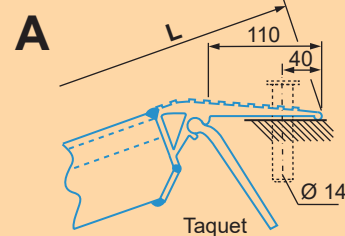

AVS 65

Rampe compacte, faible encombrement.
Rangement possible dans des coffres de dimensions
mini H 80 X l 320 mm (sans taquet).

Longerons : épaisseur 65 mm.

Surface crénelée antidérapante.

Lèvre d'appui en standard avec 2 sécurités :
goujon amovible + taquet pour ridelles.

► **Utilisations** : micro tracteurs, mini pelles...

Pneumatiques et chenilles caoutchouc.

Rouleaux compacteurs : prévoir un tapis antidérapant.

Capacité maxi
jusqu'à **3 260**
la paire **KG**

FIXATIONS

STANDARD

NB : Suivant le type d'accrochage, la longueur et la capacité des rampes peuvent varier.

Type	Code	Longueur L (mm)	Largeur (mm)		Dénivelé (mm)		Capacité (kg/paire)	Poids (kg/unit.)
			utile	hors tout	mini	maxi		
Pour pneumatiques & chenilles caoutchouc								
<i>Uniquement sans rebords</i>								
	A.065.01.000	1 620	211	291 +20	350	440	3 260	12
	A.065.01.001	1 800	211	291 +20	390	490	2 930	13
	A.065.01.002	1 980	211	291 +20	430	540	2 670	14
	A.065.01.003	2 160	211	291 +20	470	590	2 370	15
AVS 65	A.065.01.004	2 340	211	291 +20	510	640	2 060	17
	A.065.01.005	2 520	211	291 +20	550	700	1 820	18
	A.065.01.006	2 700	211	291 +20	590	750	1 630	19
	A.065.01.007	2 880	211	291 +20	630	800	1 480	20
	A.065.01.008	3 060	211	291 +20	680	850	1 350	21

Capacité pour un empiètement ≥ 1 500 mm